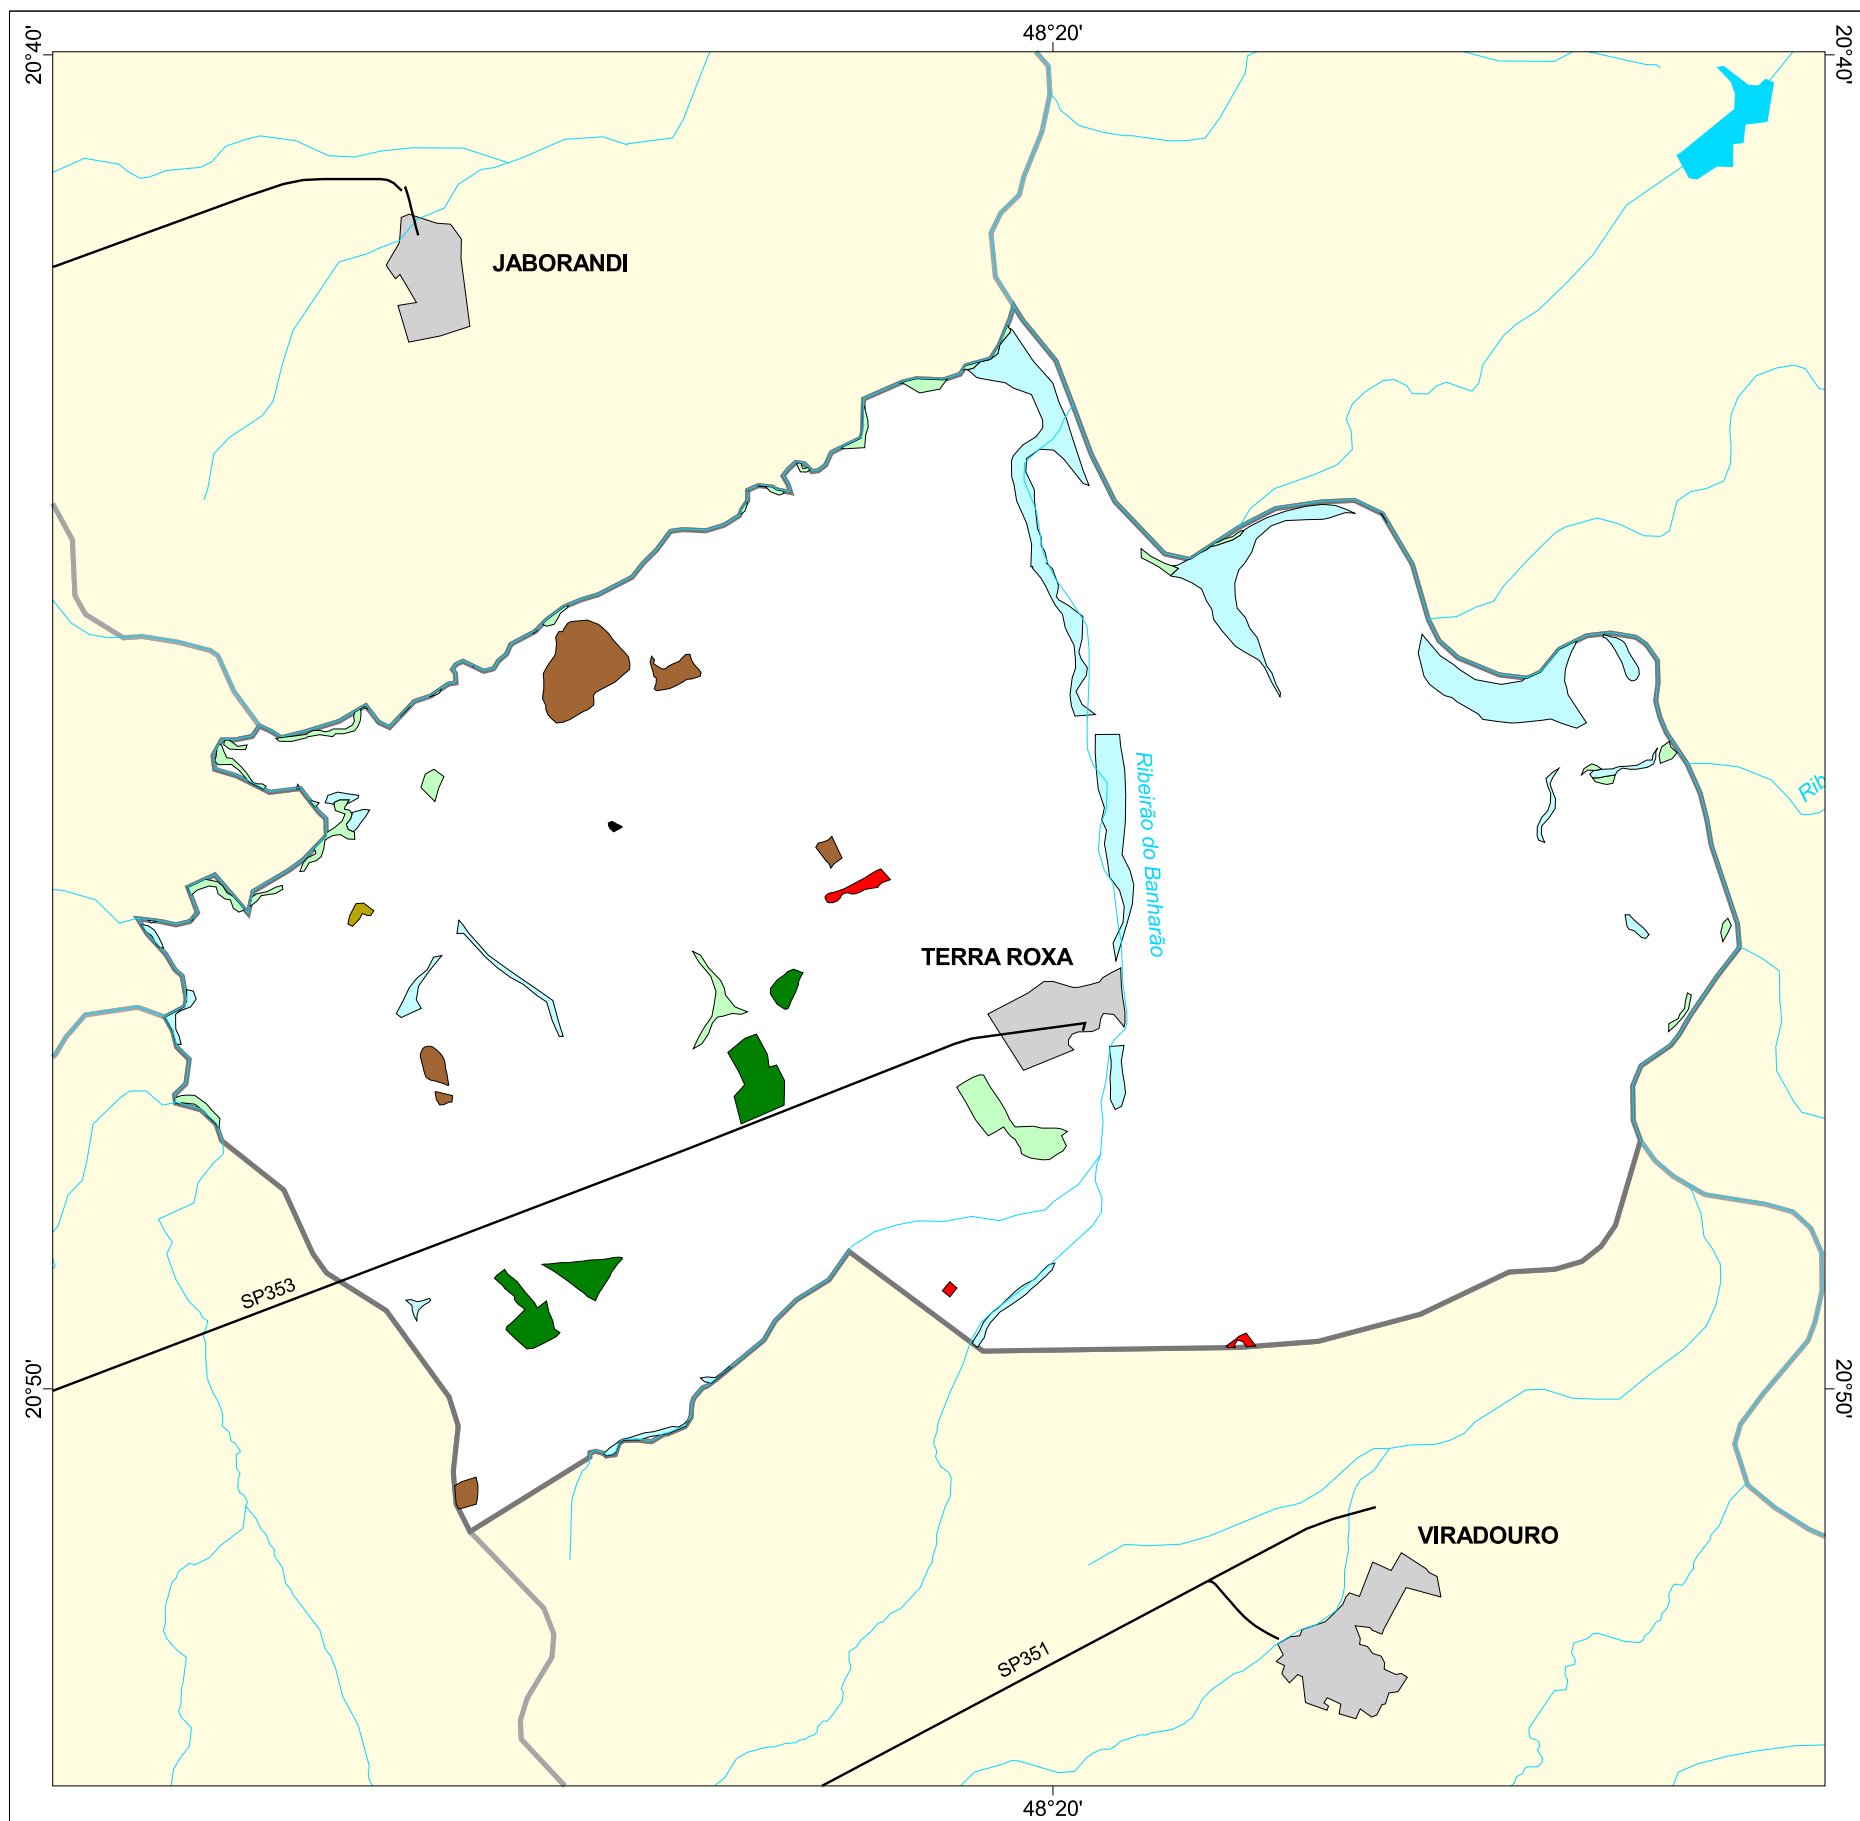

MAPA FLORESTAL DOS MUNICÍPIOS DO ESTADO DE SÃO PAULO

TERRA ROXA

cobertura vegetal

- mata
- capoeira
- cerrado
- cerradão
- campo cerrado
- campo
- vegetação de várzea
- mangue
- restinga
- vegetação não identificada
- reflorestamento

- curso d'água
- represa
- limite municipal
- vias de circulação
- área urbana
- Unidade de Conservação

Cobertura Vegetal	área (ha)	% *
mata	146,57	0,65
capoeira	185,94	0,82
cerrado	5,81	0,03
cerradão	169,31	0,75
vegetação de várzea	606,74	2,67
vegetação não classificada	1,59	0,01
TOTAL	1.115,96	4,92
reflorestamento	21,35	0,09

* (em relação a área do município)
área do município: 22.700 ha

Localização no Estado de São Paulo Unidades de Gerenciamento dos Recursos Hídricos

1:110.000

SECRETARIA DO
MEIO AMBIENTE