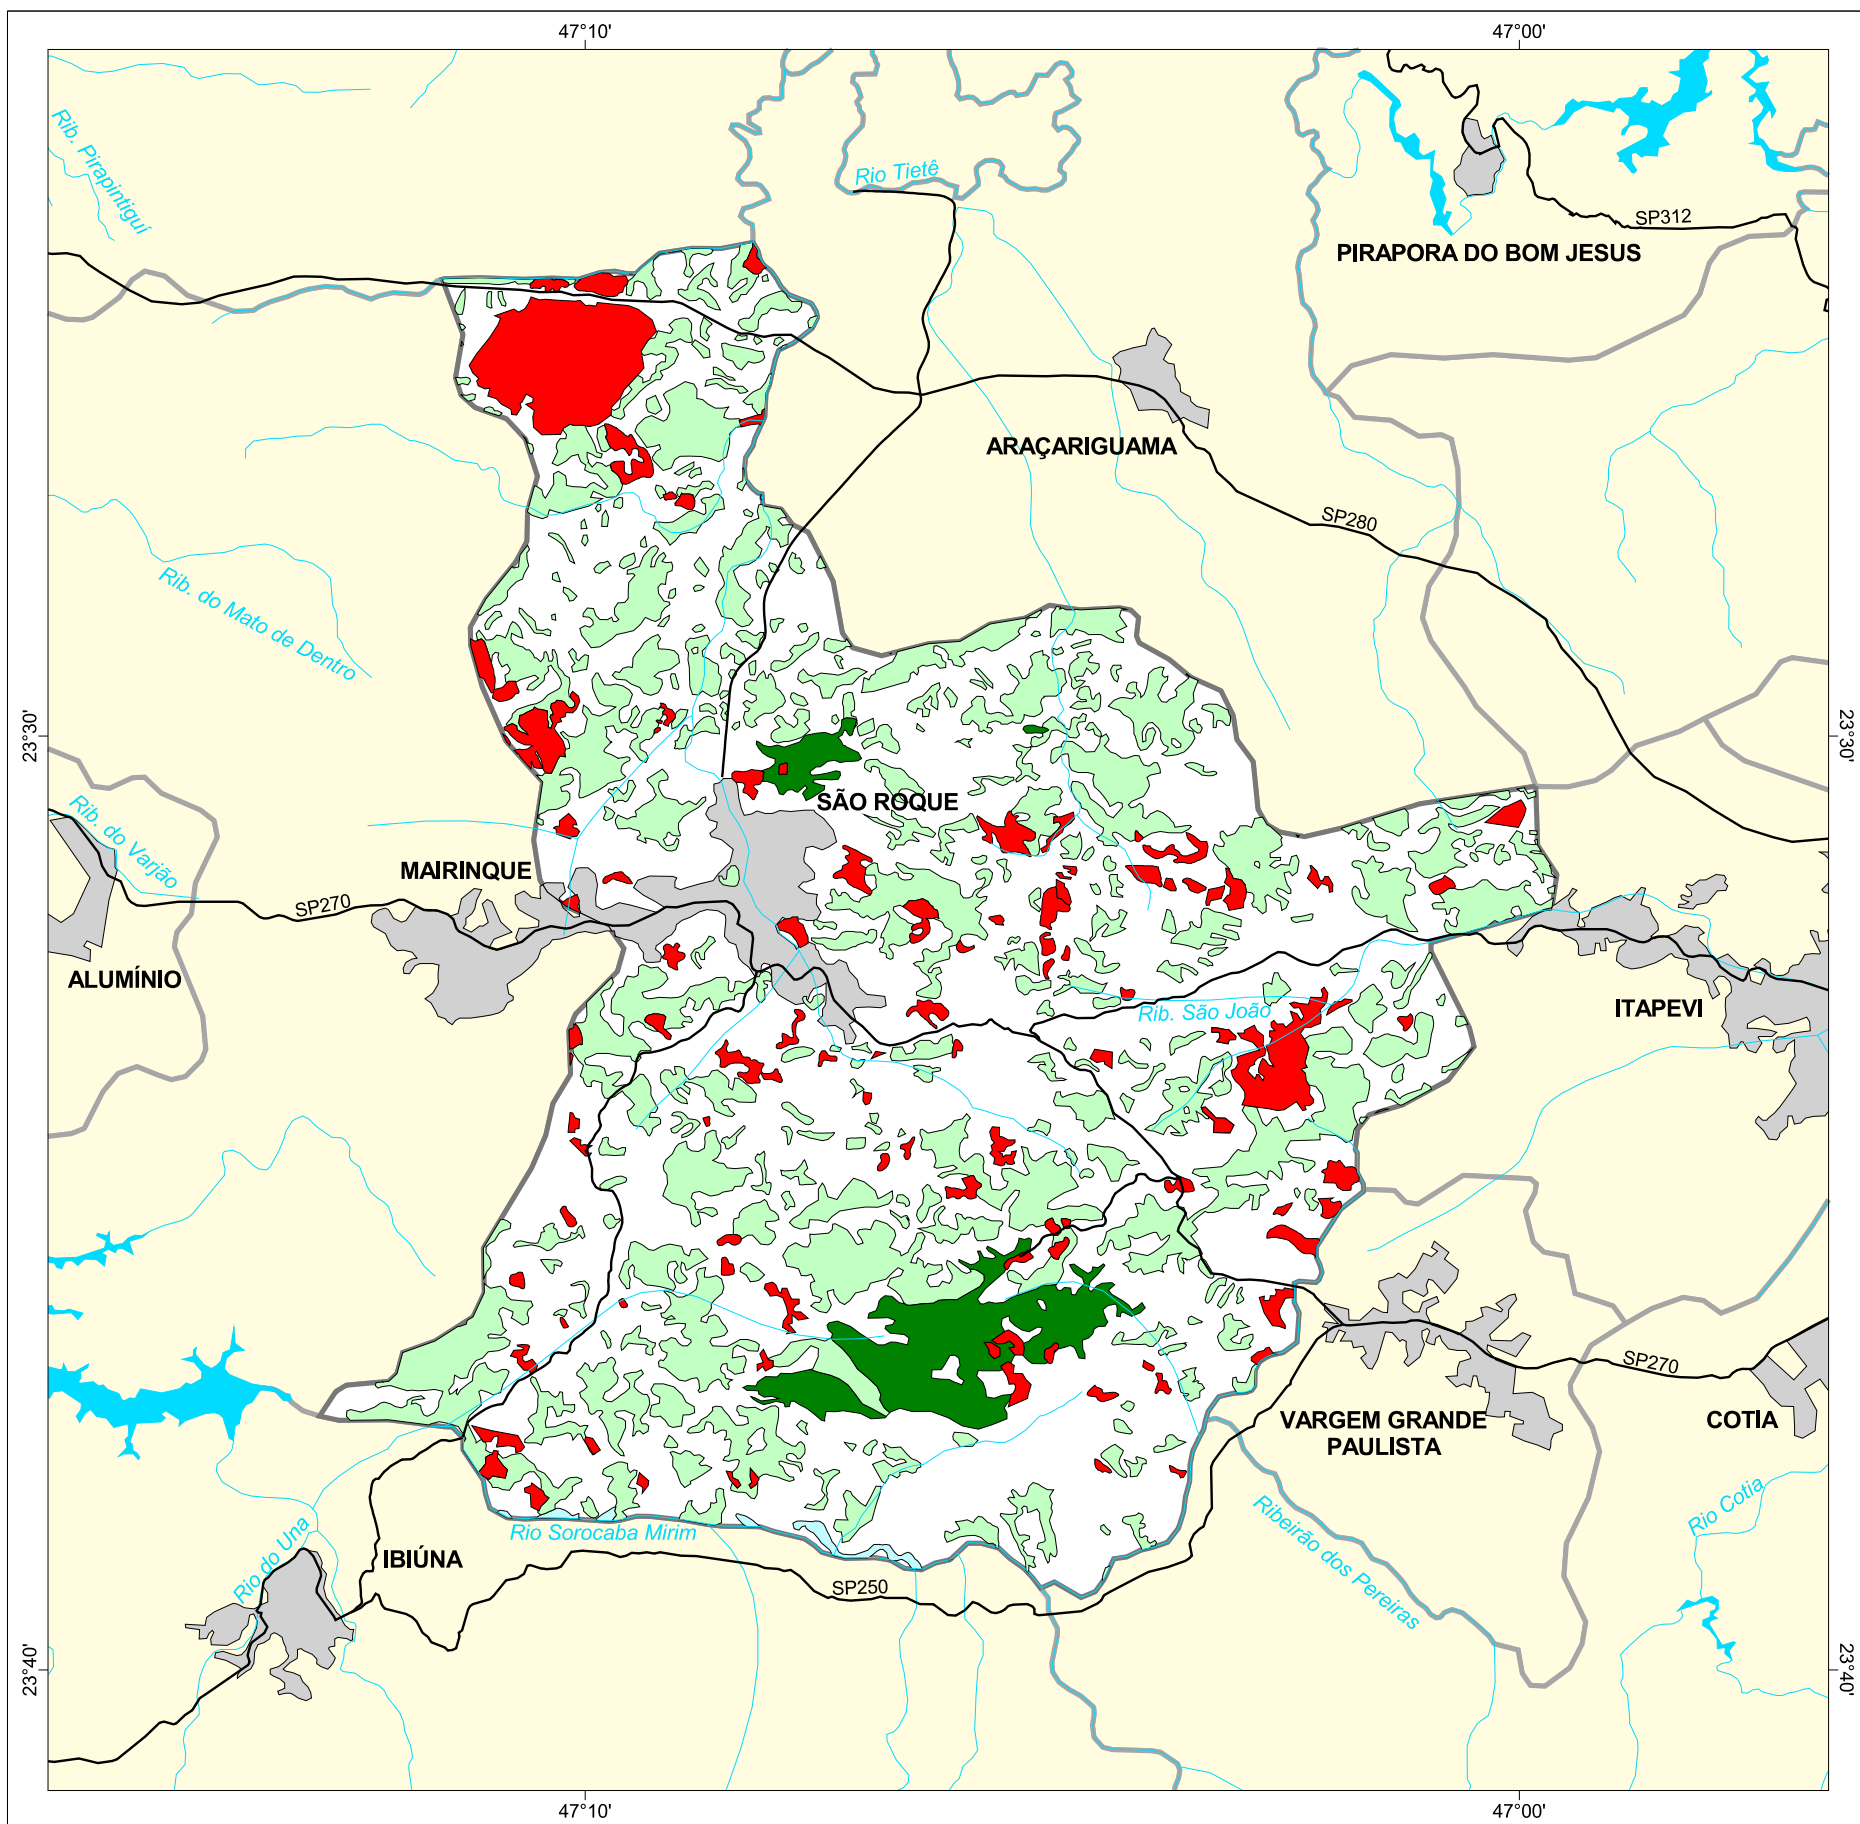

MAPA FLORESTAL DOS MUNICÍPIOS DO ESTADO DE SÃO PAULO

SÃO ROQUE

cobertura vegetal

- mata
- capoeira
- cerrado
- cerradão
- campo cerrado
- campo
- vegetação de várzea
- mangue
- restinga
- vegetação não identificada
- reflorestamento

- curso d'água
- represa
- limite municipal
- vias de circulação
- área urbana
- Unidade de Conservação

Cobertura Vegetal	área (ha)	% *
mata	1.046,74	3,34
capoeira	7.985,66	25,51
vegetação de várzea	63,06	0,20
TOTAL	9.095,46	29,06
reflorestamento	1.808,55	5,78

* (em relação a área do município)
área do município: 31.300 ha

Localização no Estado de São Paulo
Unidades de Gerenciamento dos Recursos Hídricos

1:150.000

0 1 km

SECRETARIA DO
MEIO AMBIENTE