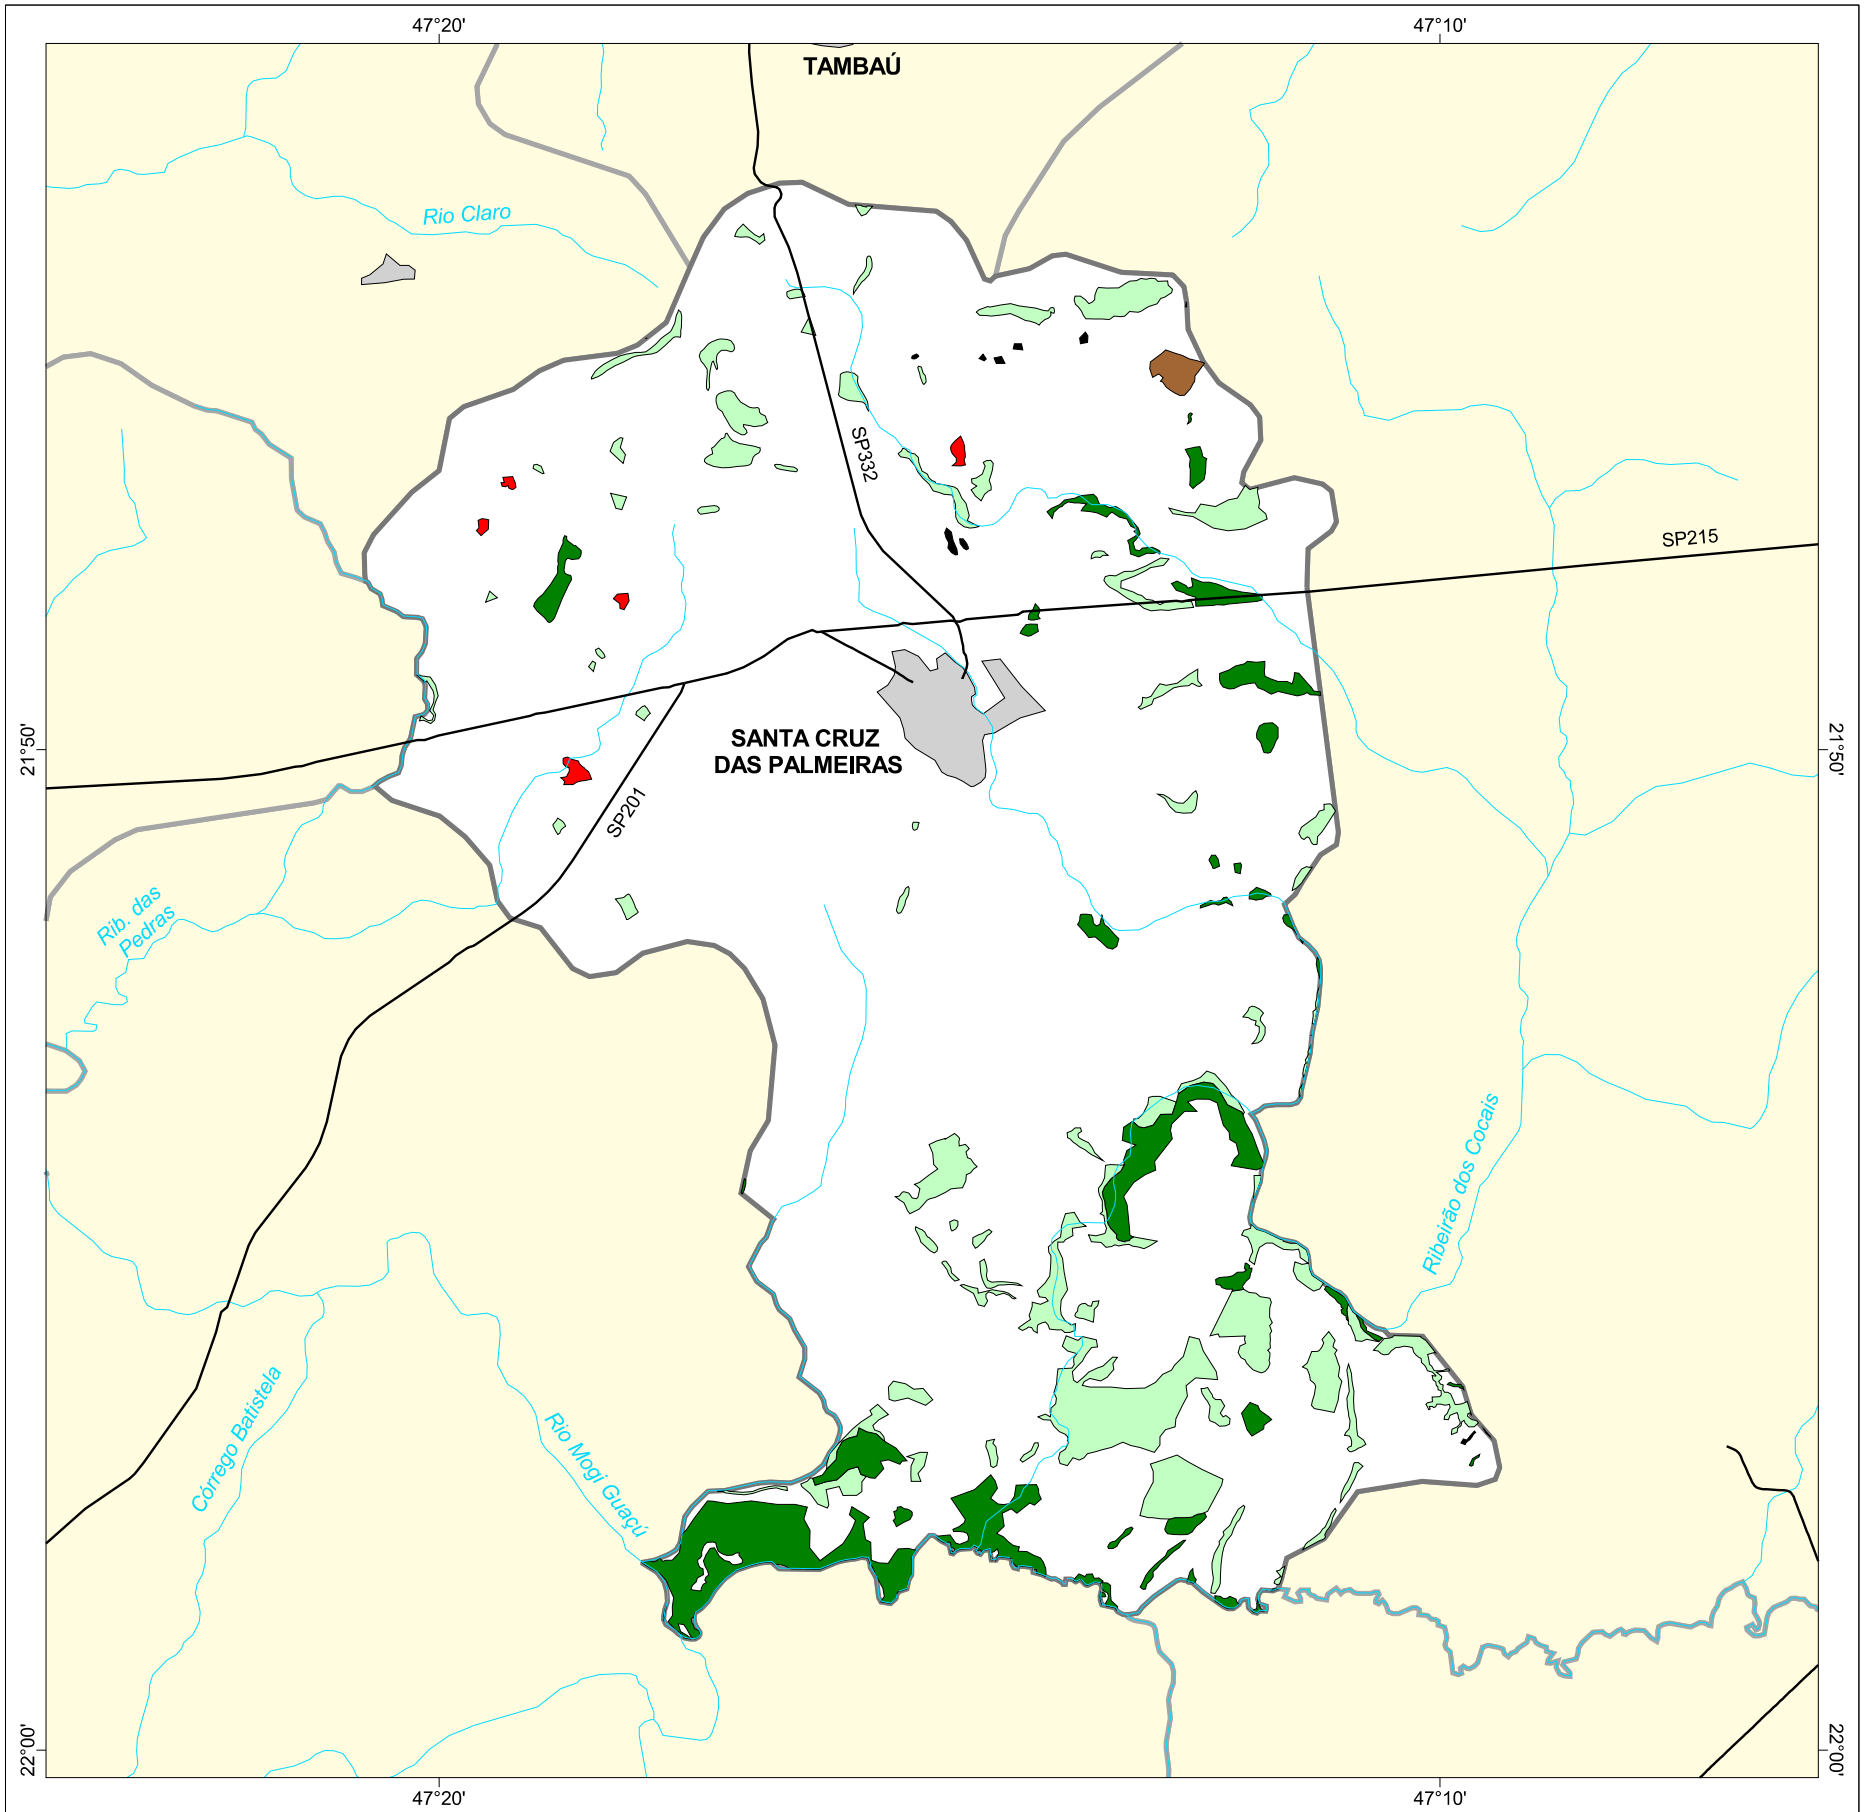

Inventário Florestal
do Estado de São Paulo

MAPA FLORESTAL DOS MUNICÍPIOS DO ESTADO DE SÃO PAULO

SANTA CRUZ DAS PALMEIRAS

cobertura vegetal

- mata
- capoeira
- cerrado
- cerradão
- campo cerrado
- campo
- vegetação de várzea
- mangue
- restinga
- vegetação não identificada
- reflorestamento

- curso d'água
- represa
- limite municipal
- vias de circulação
- área urbana
- Unidade de Conservação

Cobertura Vegetal	área (ha)	% *
mata	1.146,94	3,56
capoeira	1.668,00	5,18
cerradão	46,22	0,14
vegetação não classificada	14,91	0,05
TOTAL	2.876,07	8,93
reflorestamento	37,97	0,12

* (em relação a área do município)
área do município: 32.200 ha

Localização no Estado de São Paulo
Unidades de Gerenciamento dos Recursos Hídricos

1:140.000

0 1 km

SECRETARIA DO
MEIO AMBIENTE