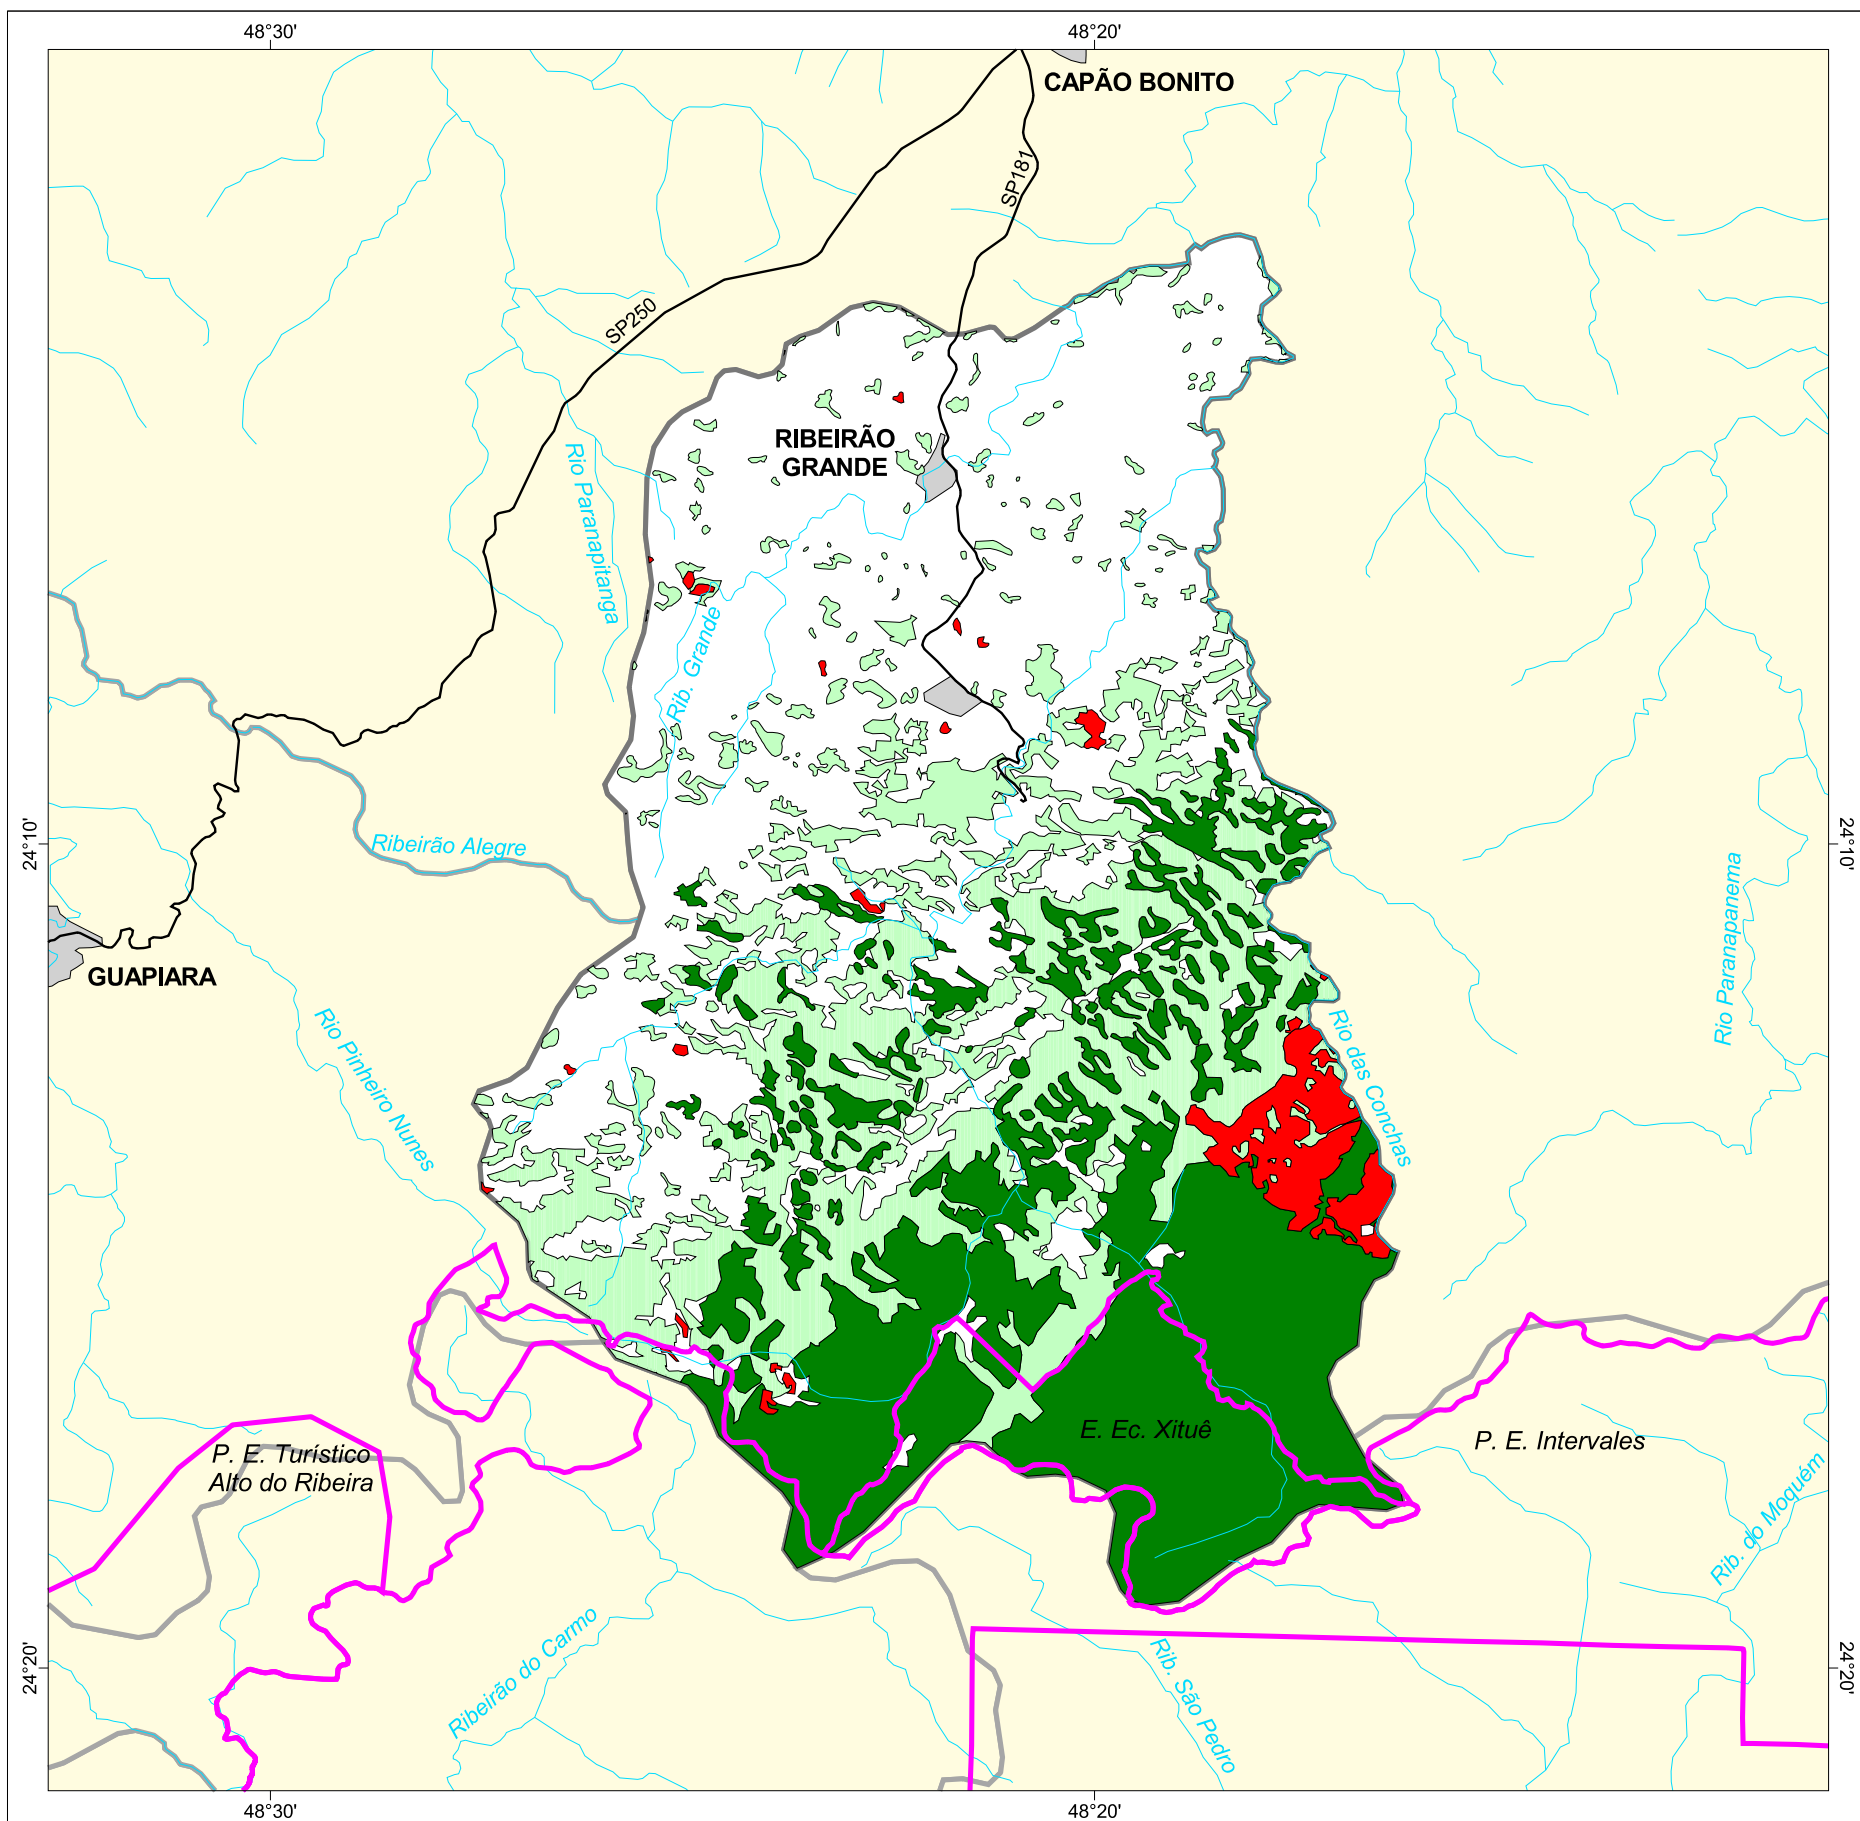

# MAPA FLORESTAL DOS MUNICÍPIOS DO ESTADO DE SÃO PAULO

## RIBEIRÃO GRANDE

### cobertura vegetal

- mata
- capoeira
- cerrado
- cerradão
- campo cerrado
- campo
- vegetação de várzea
- mangue
- restinga
- vegetação não identificada
- reflorestamento

- curso d'água
- represa
- limite municipal
- vias de circulação
- área urbana
- Unidade de Conservação

Cobertura Vegetal	área (ha)	% *
mata	9.032,26	26,96
capoeira	8.365,50	24,97
TOTAL	17.397,76	51,93
reflorestamento	847,98	2,53

\* (em relação a área do município)  
área do município: 33.500 ha