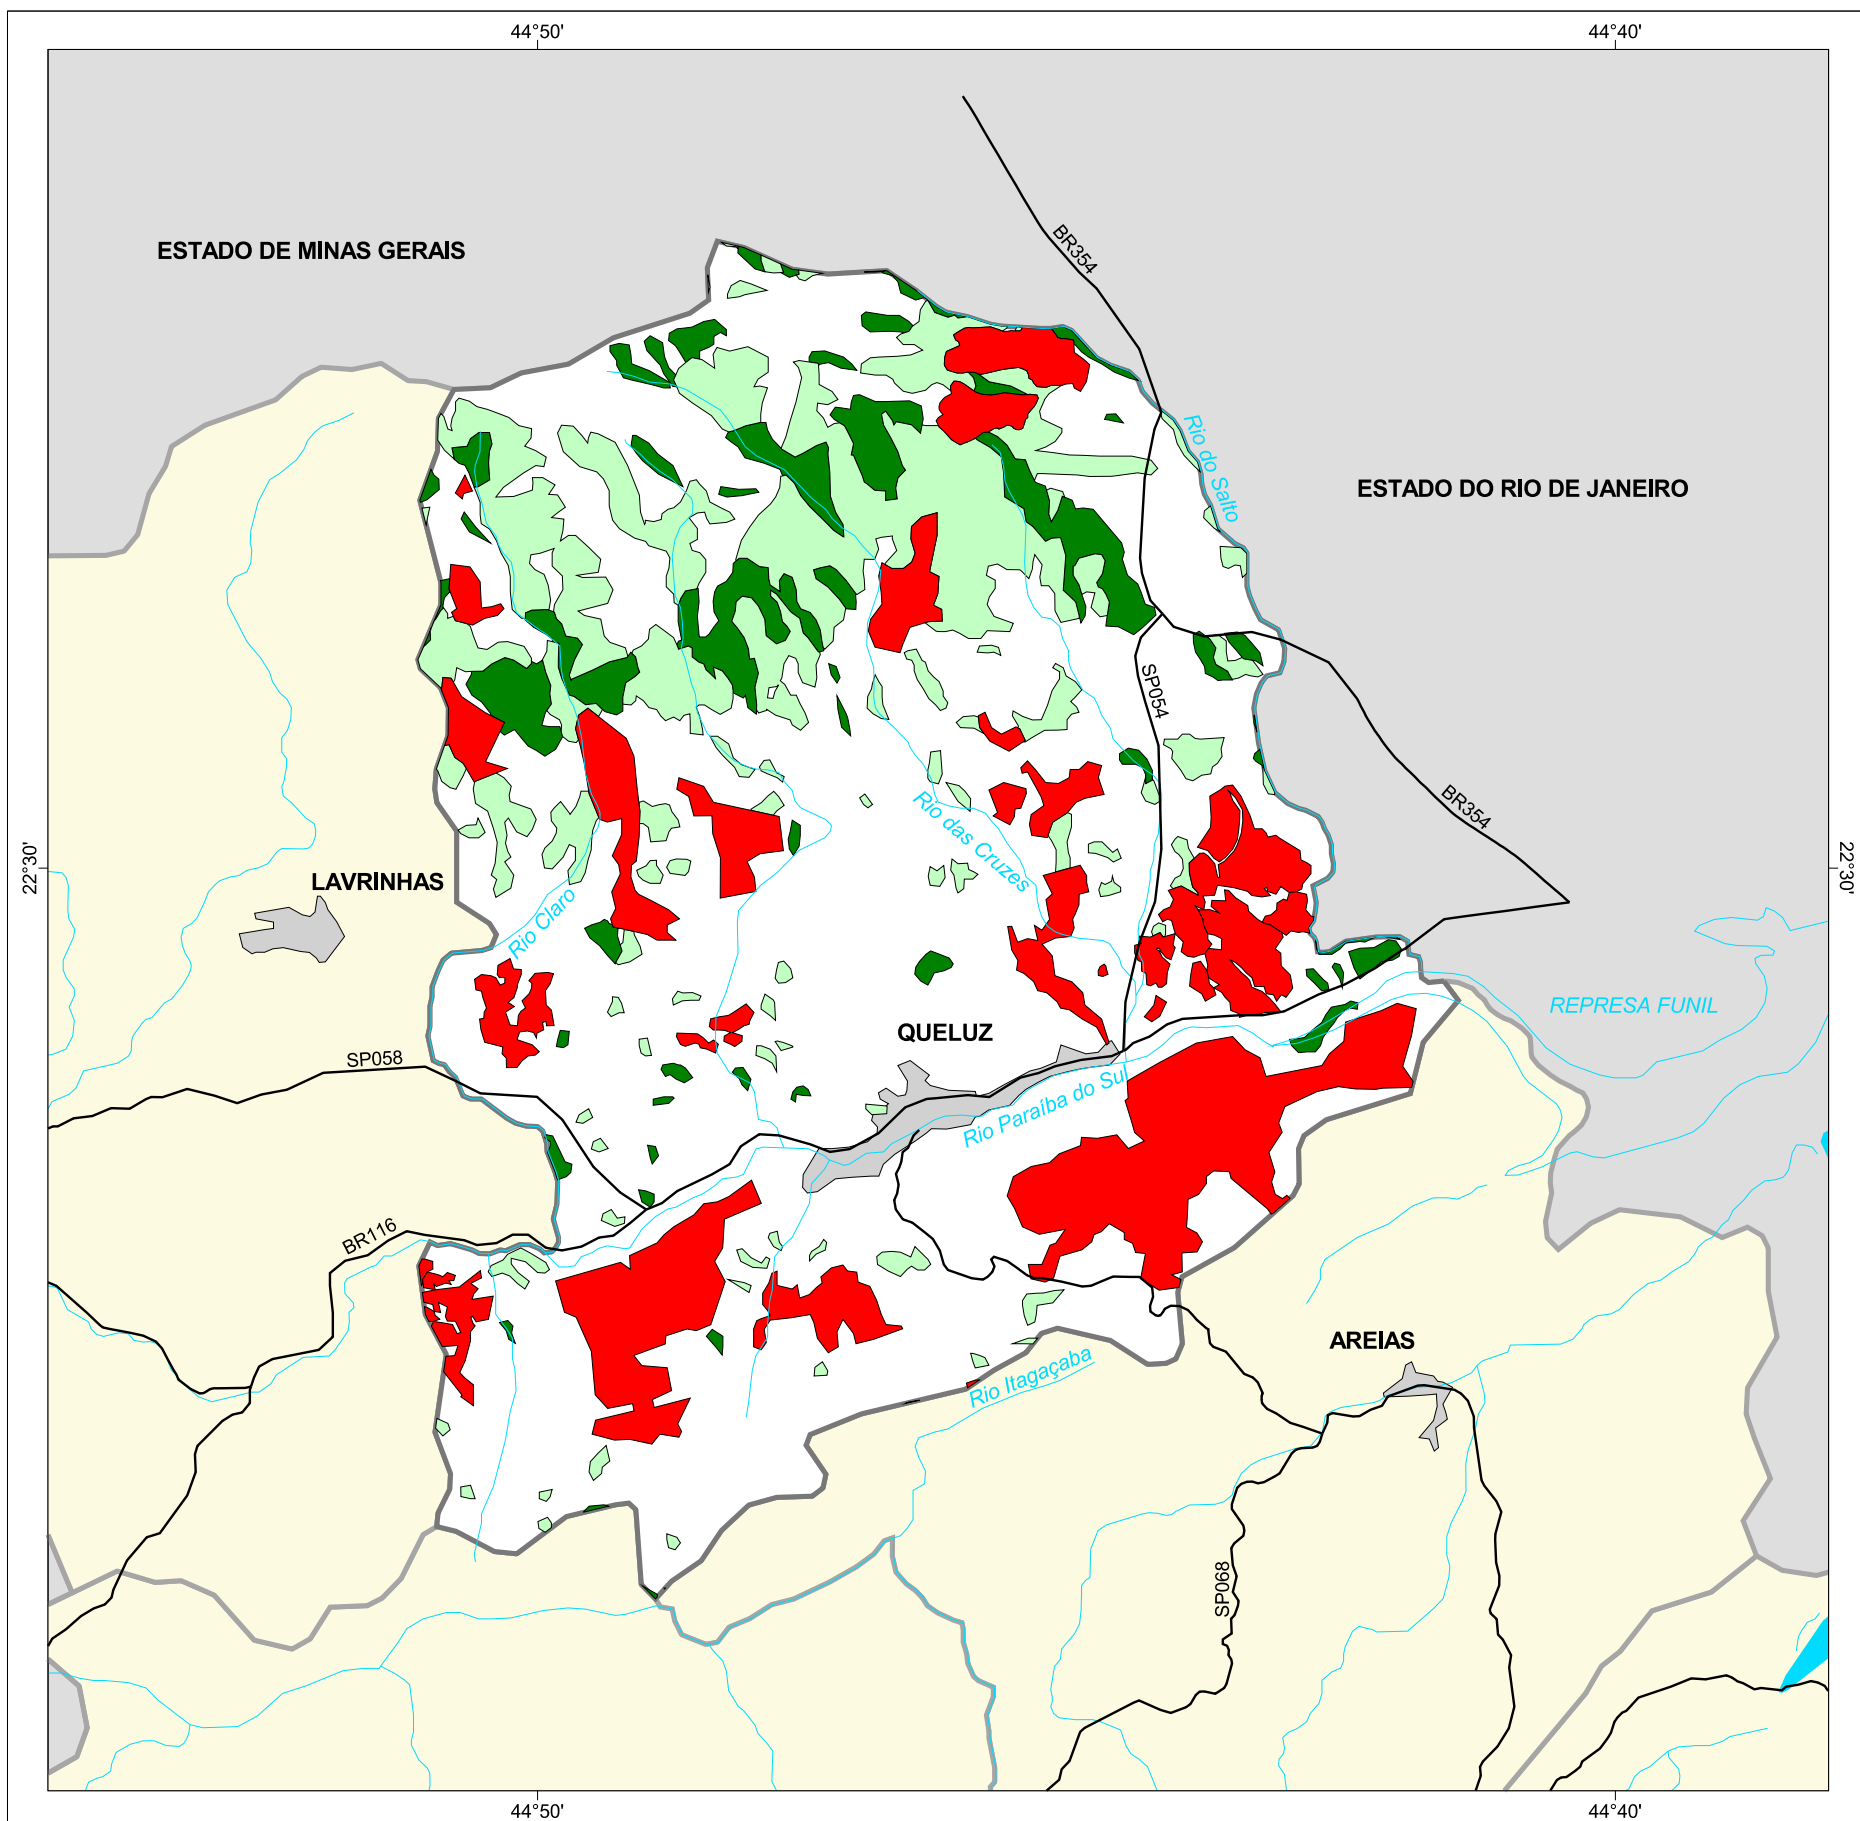

MAPA FLORESTAL DOS MUNICÍPIOS DO ESTADO DE SÃO PAULO

QUELUZ

cobertura vegetal

- mata
- capoeira
- cerrado
- cerradão
- campo cerrado
- campo
- vegetação de várzea
- mangue
- restinga
- vegetação não identificada
- reflorestamento

- curso d'água
- represa
- limite municipal
- vias de circulação
- área urbana
- Unidade de Conservação

Cobertura Vegetal	área (ha)	% *
mata	1.471,77	6,08
capoeira	3.441,76	14,22
TOTAL	4.913,53	20,30
Reflorestamento	3.405,33	14,07

* (em relação a área do município)
área do município: 24.200 ha

Localização no Estado de São Paulo Unidades de Gerenciamento dos Recursos Hídricos

1:130.000

0 1 km

SECRETARIA DO
MEIO AMBIENTE