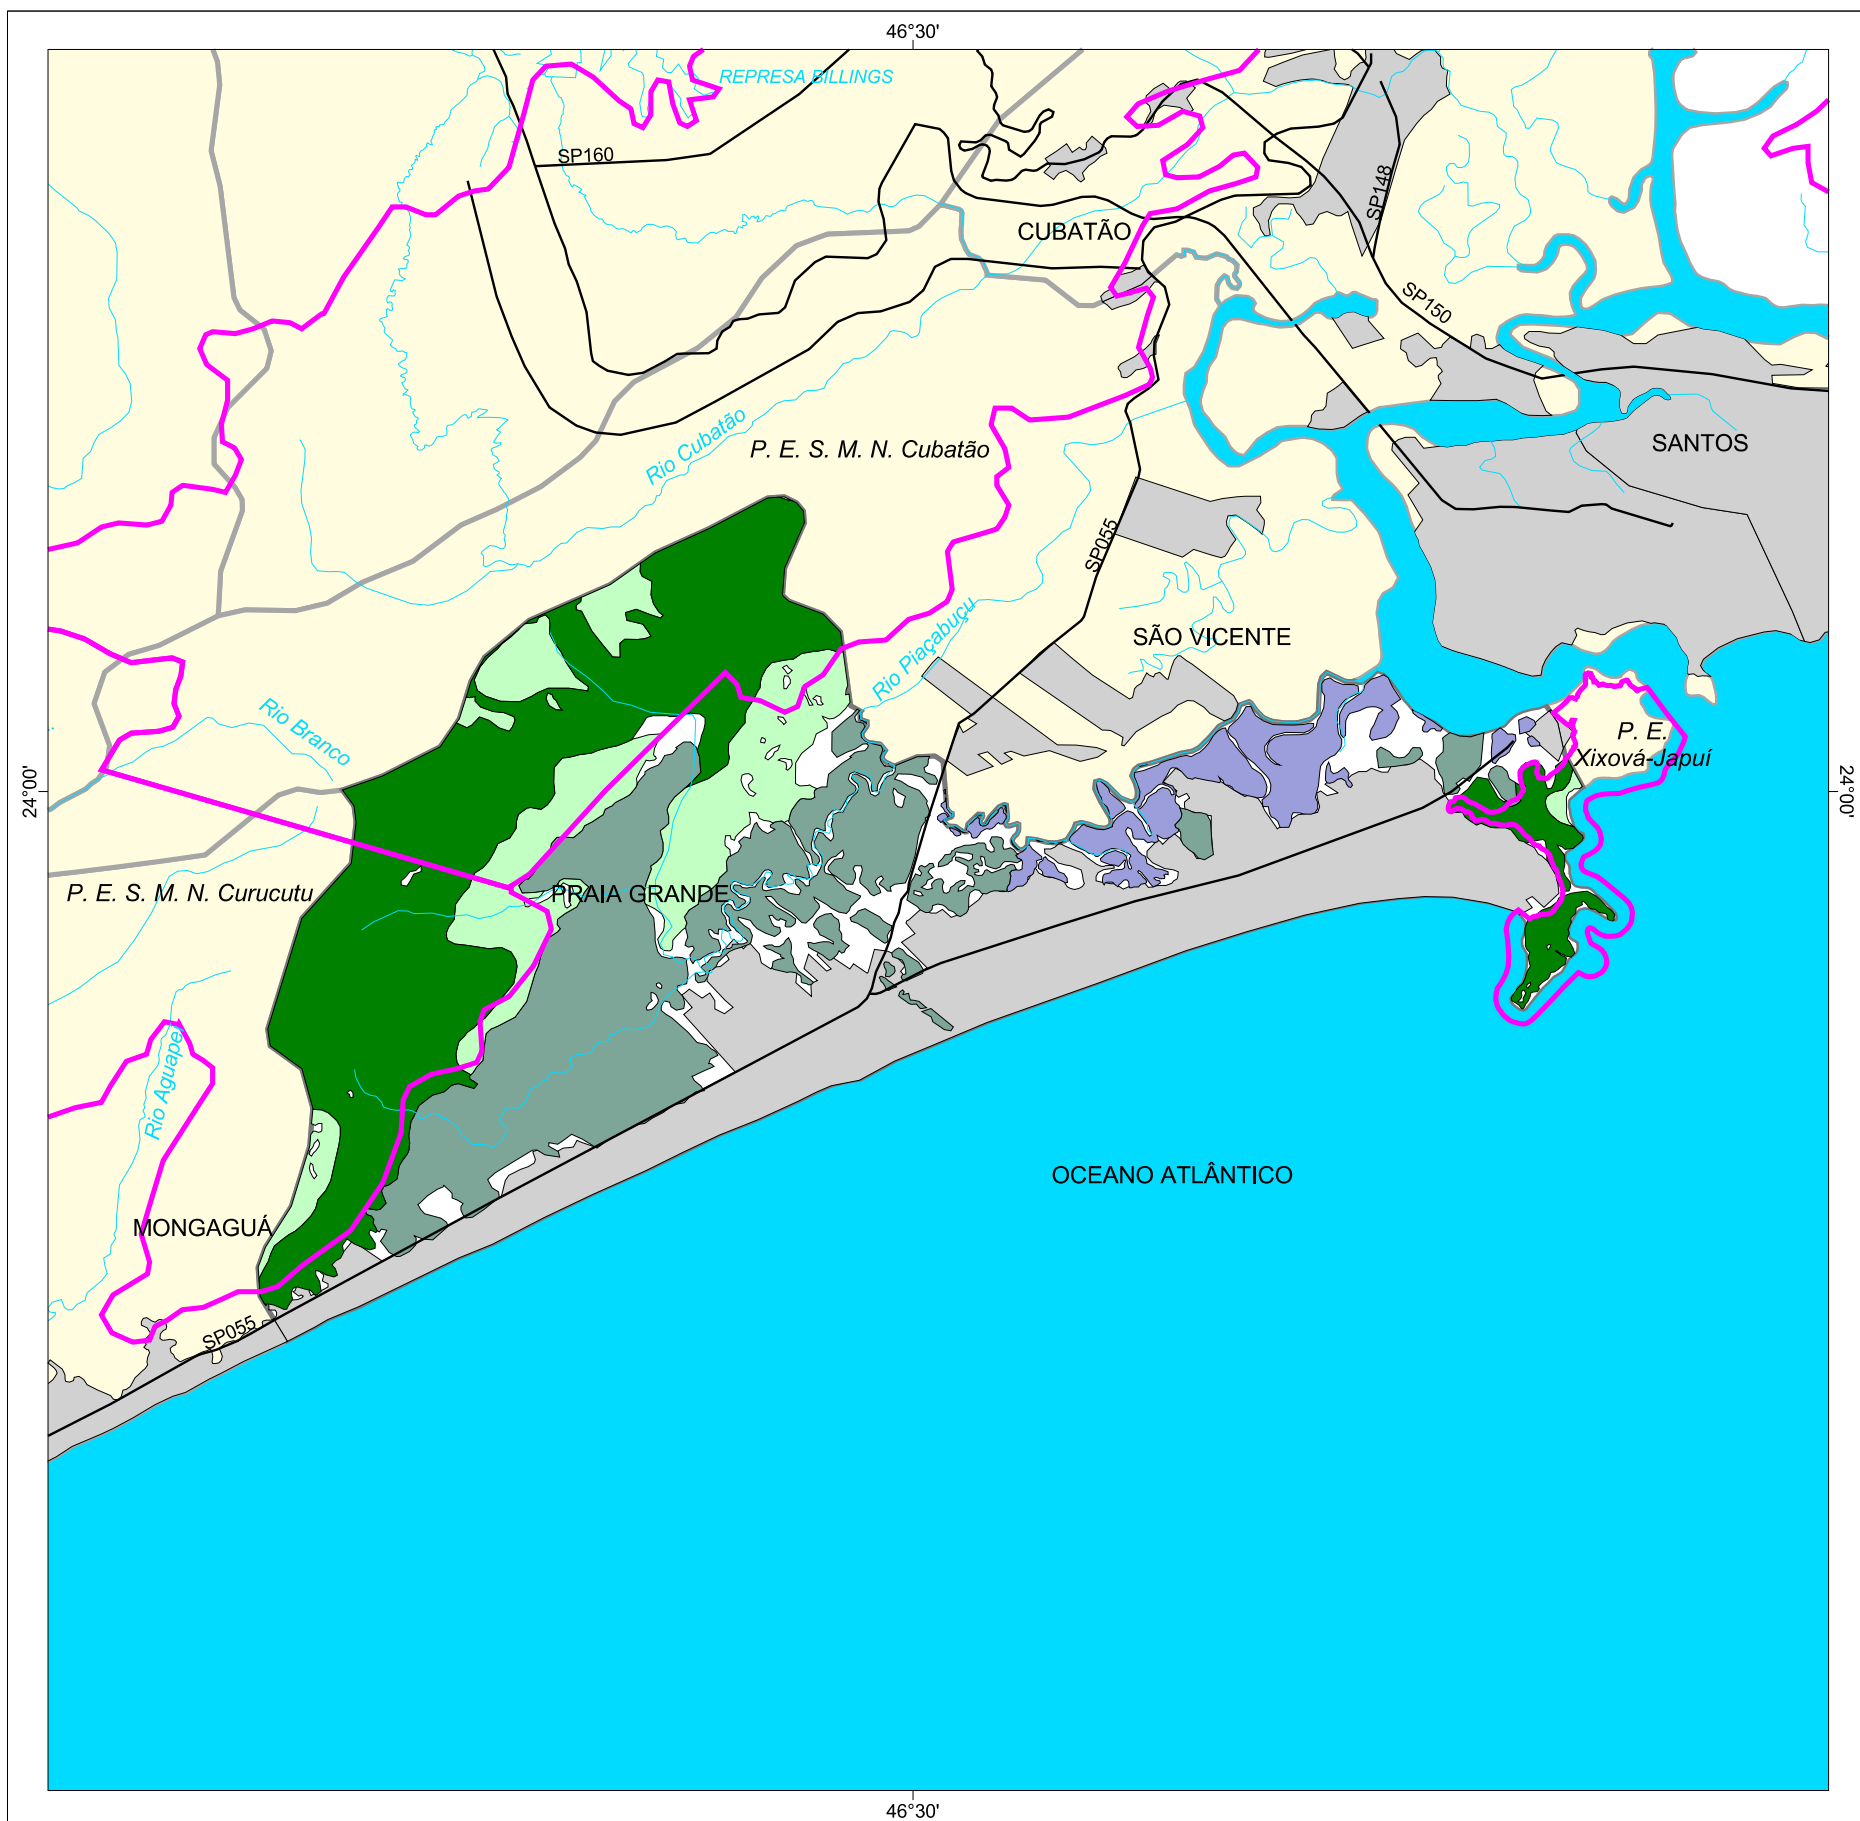

MAPA FLORESTAL DOS MUNICÍPIOS DO ESTADO DE SÃO PAULO

PRAIA GRANDE

cobertura vegetal

- mata
- capoeira
- cerrado
- cerradão
- campo cerrado
- campo
- vegetação de várzea
- mangue
- restinga
- vegetação não identificada
- reflorestamento

- curso d'água
- represa
- limite municipal
- vias de circulação
- área urbana
- Unidade de Conservação

Cobertura Vegetal	área (ha)	% *
mata	4.046,60	27,91
capoeira	1.730,18	11,93
TOTAL	9.587,52	66,12

* (em relação a área do município)
área do município: 14.500,00 ha

Localização no Estado de São Paulo
Unidades de Gerenciamento dos Recursos Hídricos

1:140.000

0 1 km

SECRETARIA DO MEIO AMBIENTE