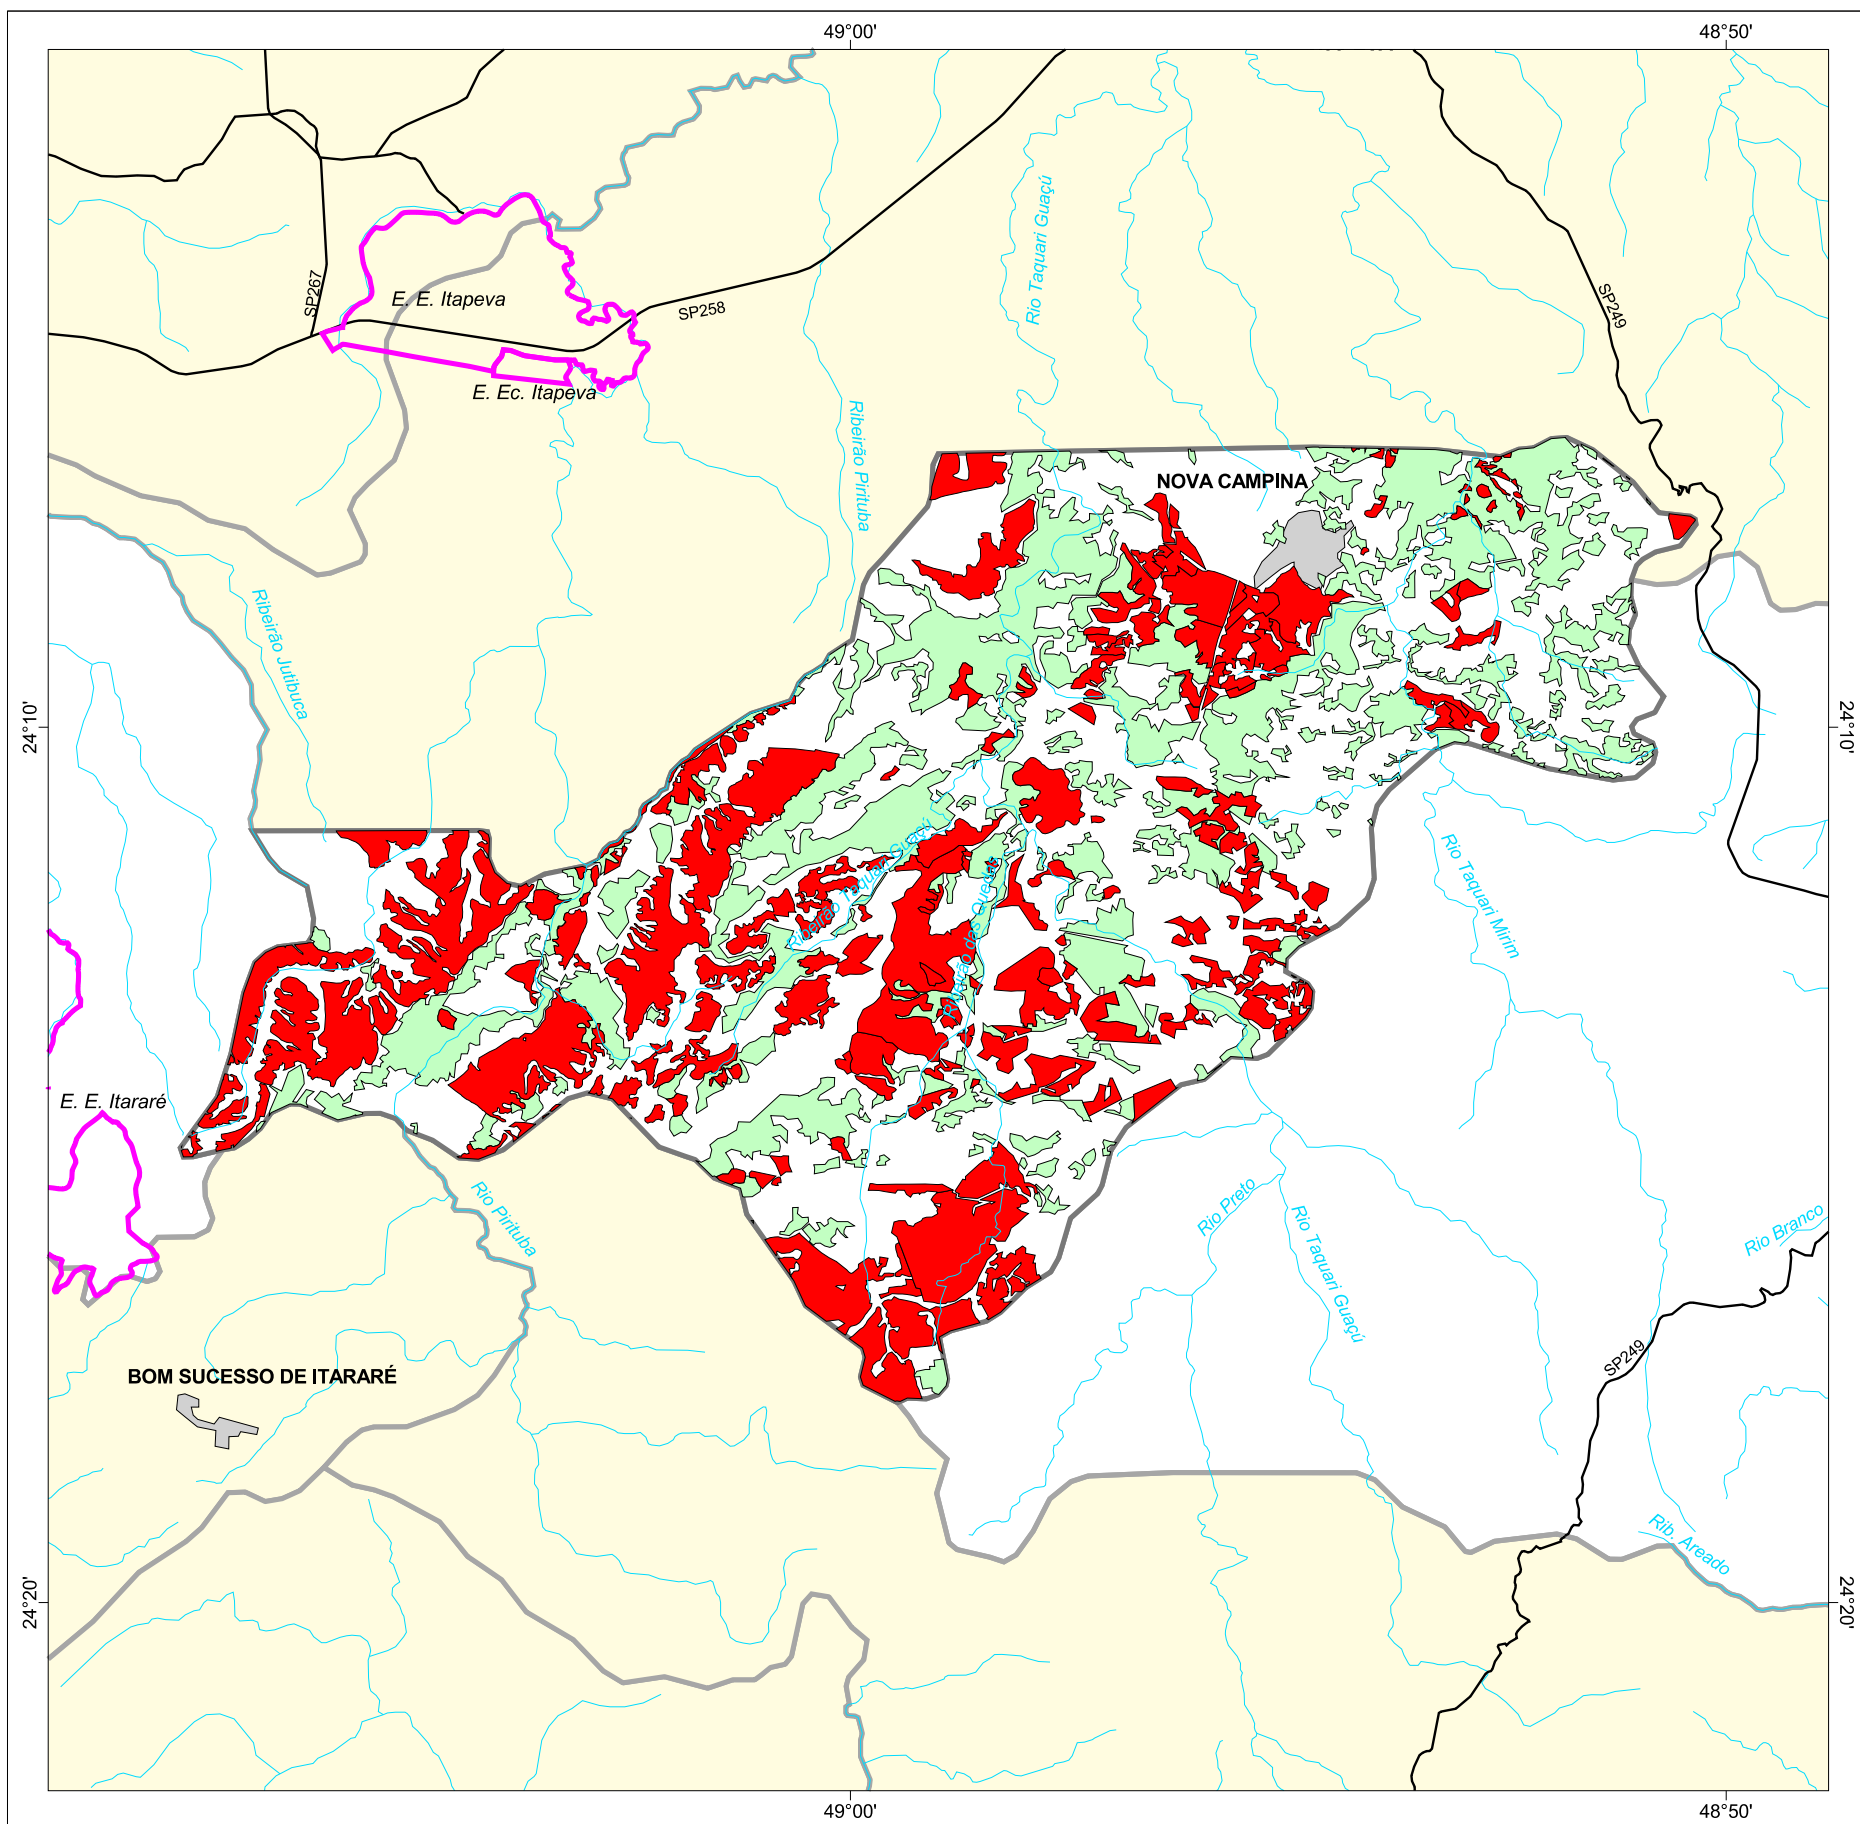

# MAPA FLORESTAL DOS MUNICÍPIOS DO ESTADO DE SÃO PAULO

## NOVA CAMPINA

### cobertura vegetal

- mata
- capoeira
- cerrado
- cerradão
- campo cerrado
- campo
- vegetação de várzea
- mangue
- restinga
- vegetação não identificada
- reflorestamento

- curso d'água
- represa
- limite municipal
- vias de circulação
- área urbana
- Unidade de Conservação

Cobertura Vegetal	área (ha)	% *
capoeira	9.126,31	25,56
TOTAL	9.126,31	25,56
reflorestamento	9.429,13	26,41

\* (em relação a área do município)

área do município: 35.700 ha