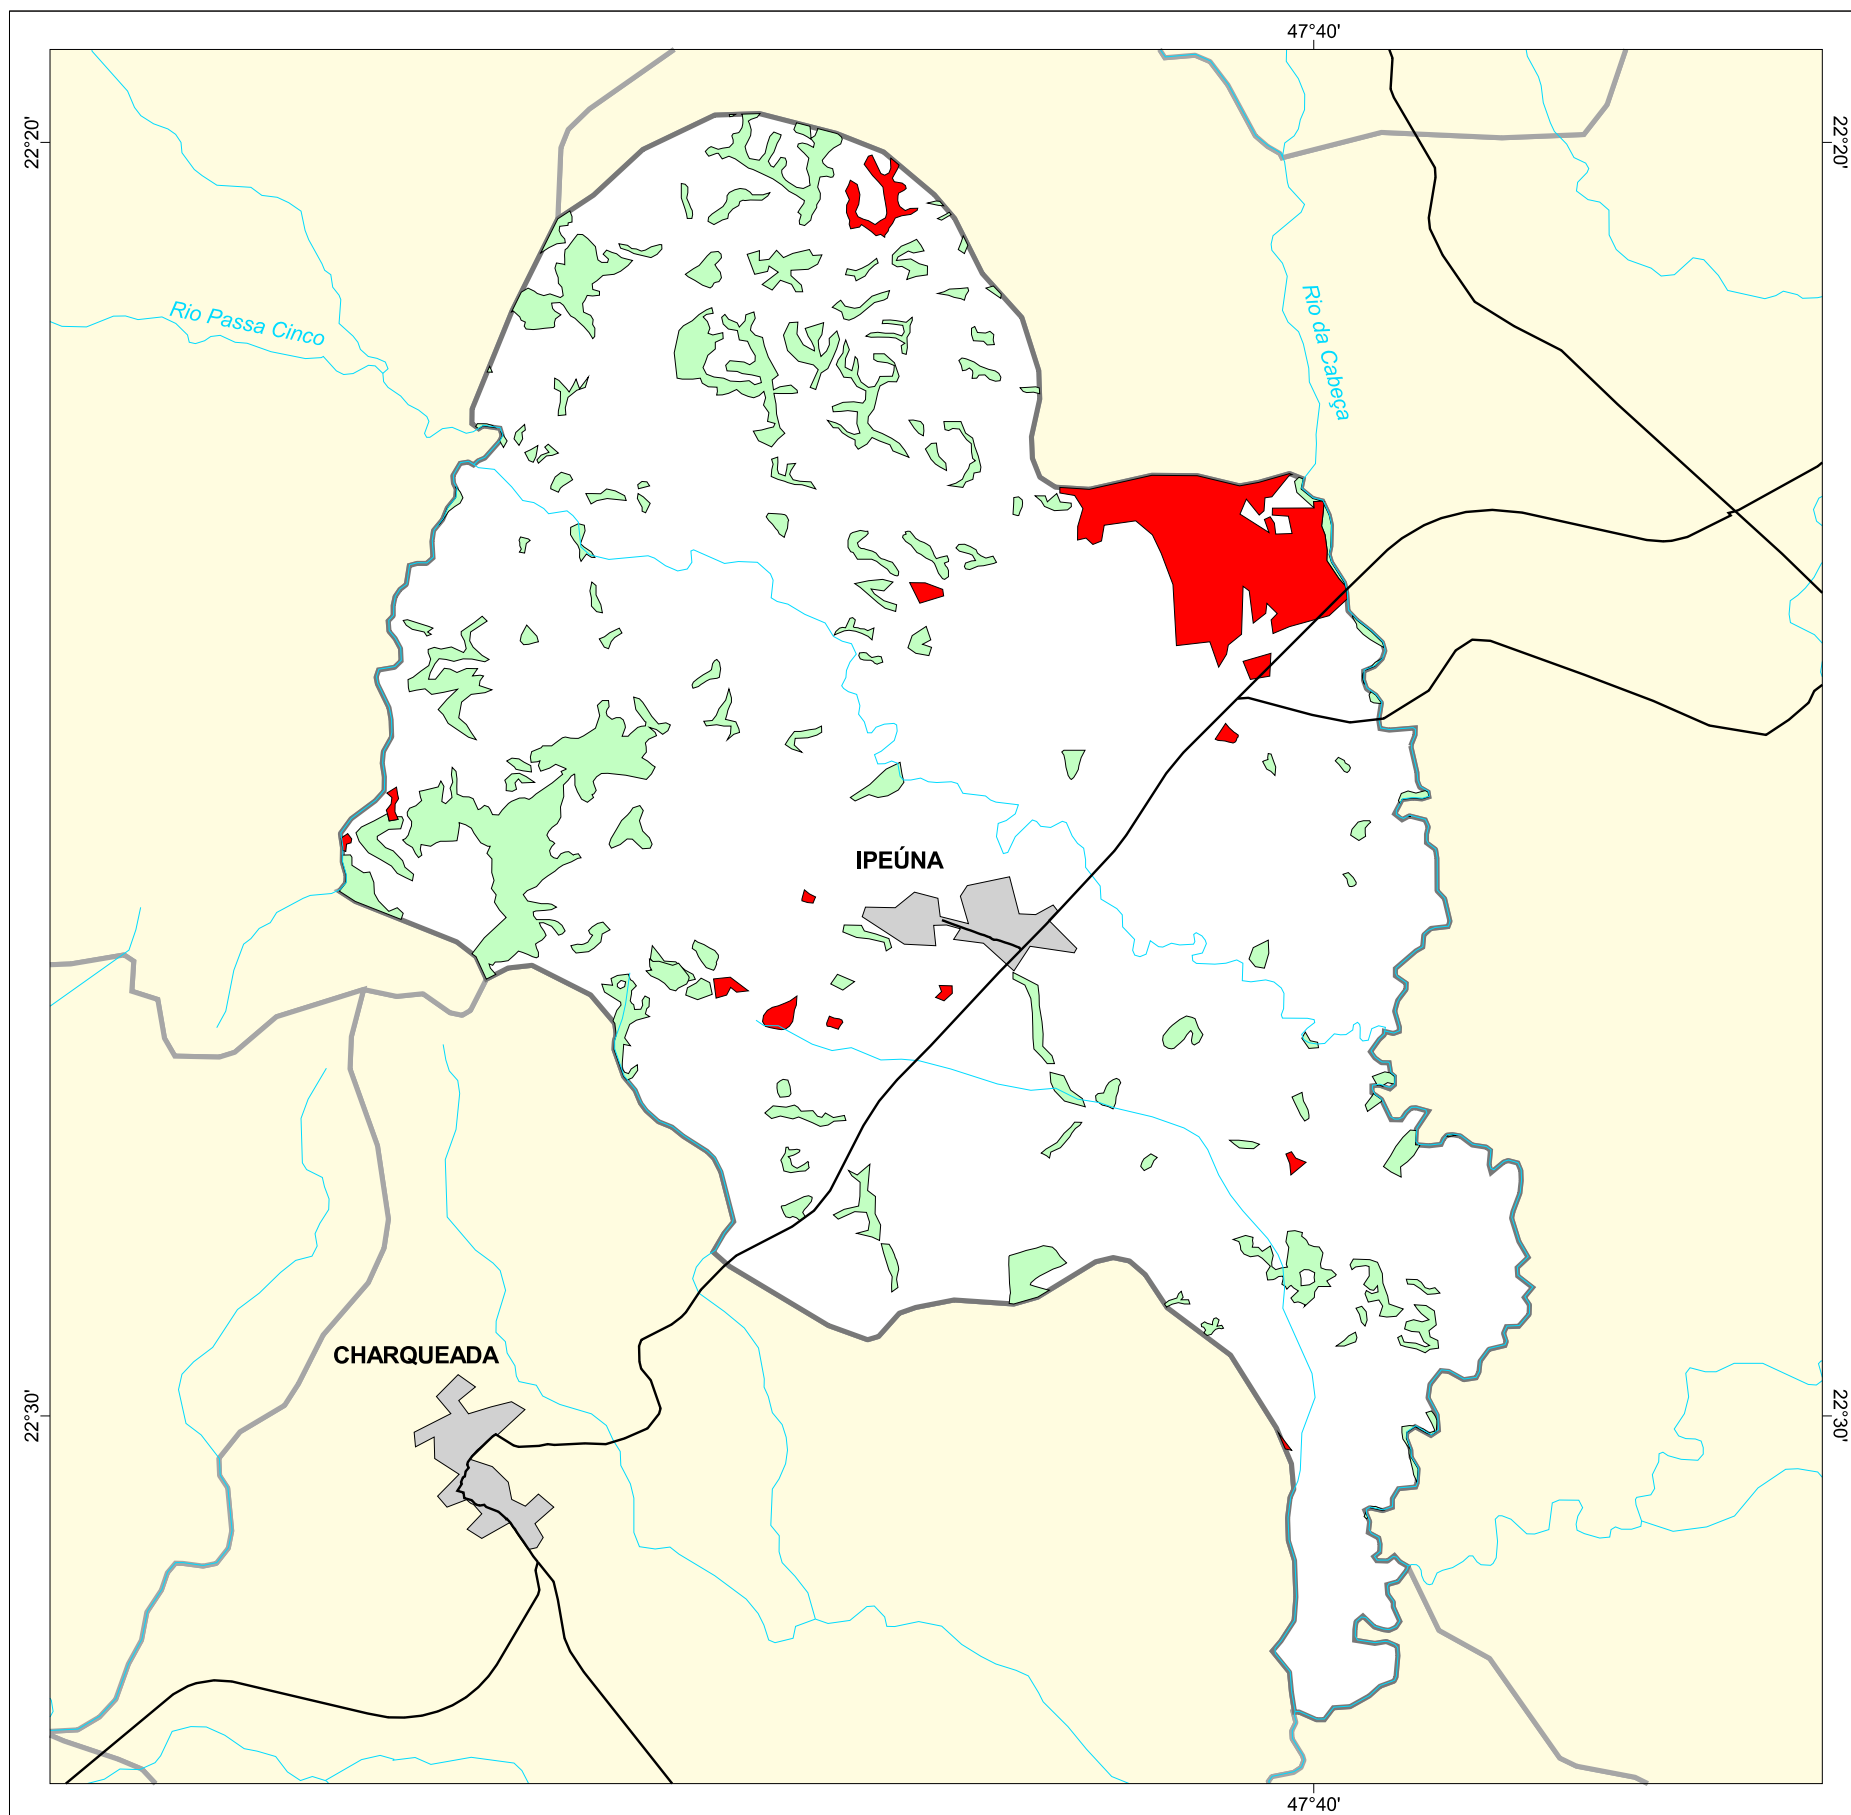

MAPA FLORESTAL DOS MUNICÍPIOS DO ESTADO DE SÃO PAULO

IPEÚNA

cobertura vegetal

- mata
- capoeira
- cerrado
- cerradão
- campo cerrado
- campo
- vegetação de várzea
- mangue
- restinga
- vegetação não identificada
- reflorestamento

- curso d'água
- represa
- limite municipal
- vias de circulação
- área urbana
- Unidade de Conservação

Cobertura Vegetal	área (ha)	% *
capoeira	1.602,84	9,43
TOTAL	1.602,84	9,43
reflorestamento	116,58	0,69

* (em relação a área do município)
área do município: 17.000 ha

Localização no Estado de São Paulo
Unidades de Gerenciamento dos Recursos Hídricos

1:110.000

0 1 km

SECRETARIA DO
MEIO AMBIENTE