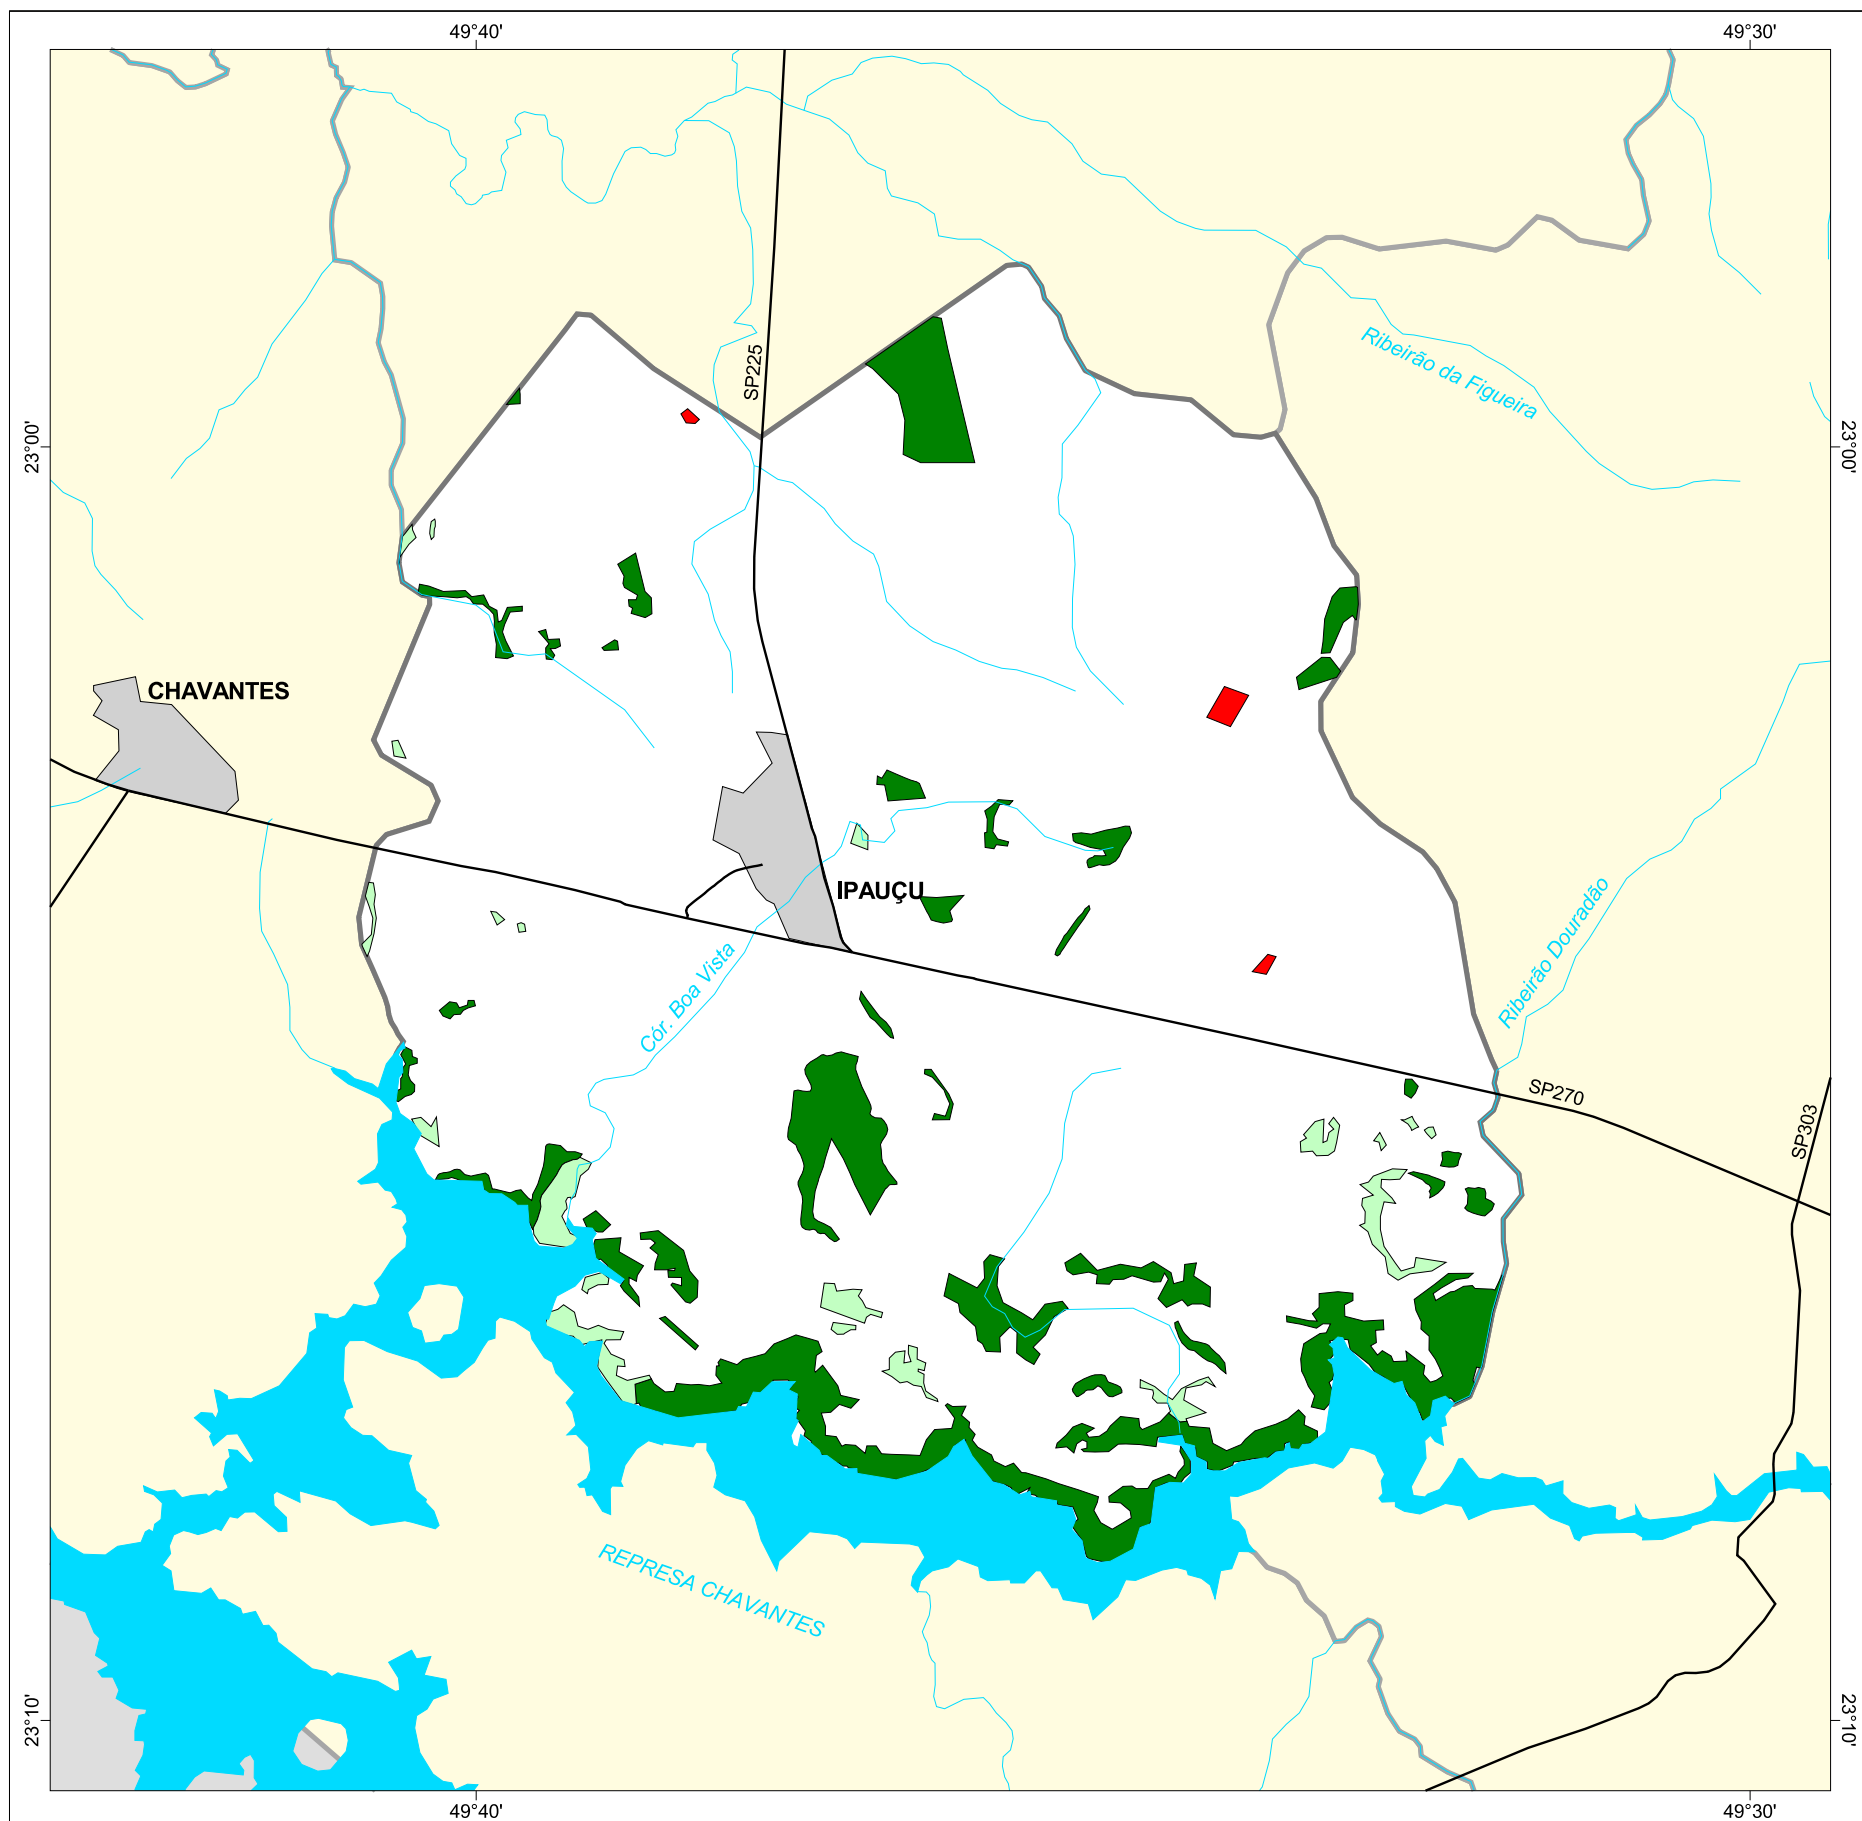

MAPA FLORESTAL DOS MUNICÍPIOS DO ESTADO DE SÃO PAULO

IPAUÇU

cobertura vegetal

- mata
- capoeira
- cerrado
- cerradão
- campo cerrado
- campo
- vegetação de várzea
- mangue
- restinga
- vegetação não identificada
- reflorestamento

- curso d'água
- represa
- limite municipal
- vias de circulação
- área urbana
- Unidade de Conservação

Cobertura Vegetal	área (ha)	% *
mata	1.619,57	8,31
capoeira	266,38	1,37
TOTAL	1.885,95	9,68
reflorestamento	24,94	0,13

* (em relação a área do município)
área do município: 19.500 ha

Localização no Estado de São Paulo Unidades de Gerenciamento dos Recursos Hídricos

1:110.000

0 1 km

SECRETARIA DO
MEIO AMBIENTE