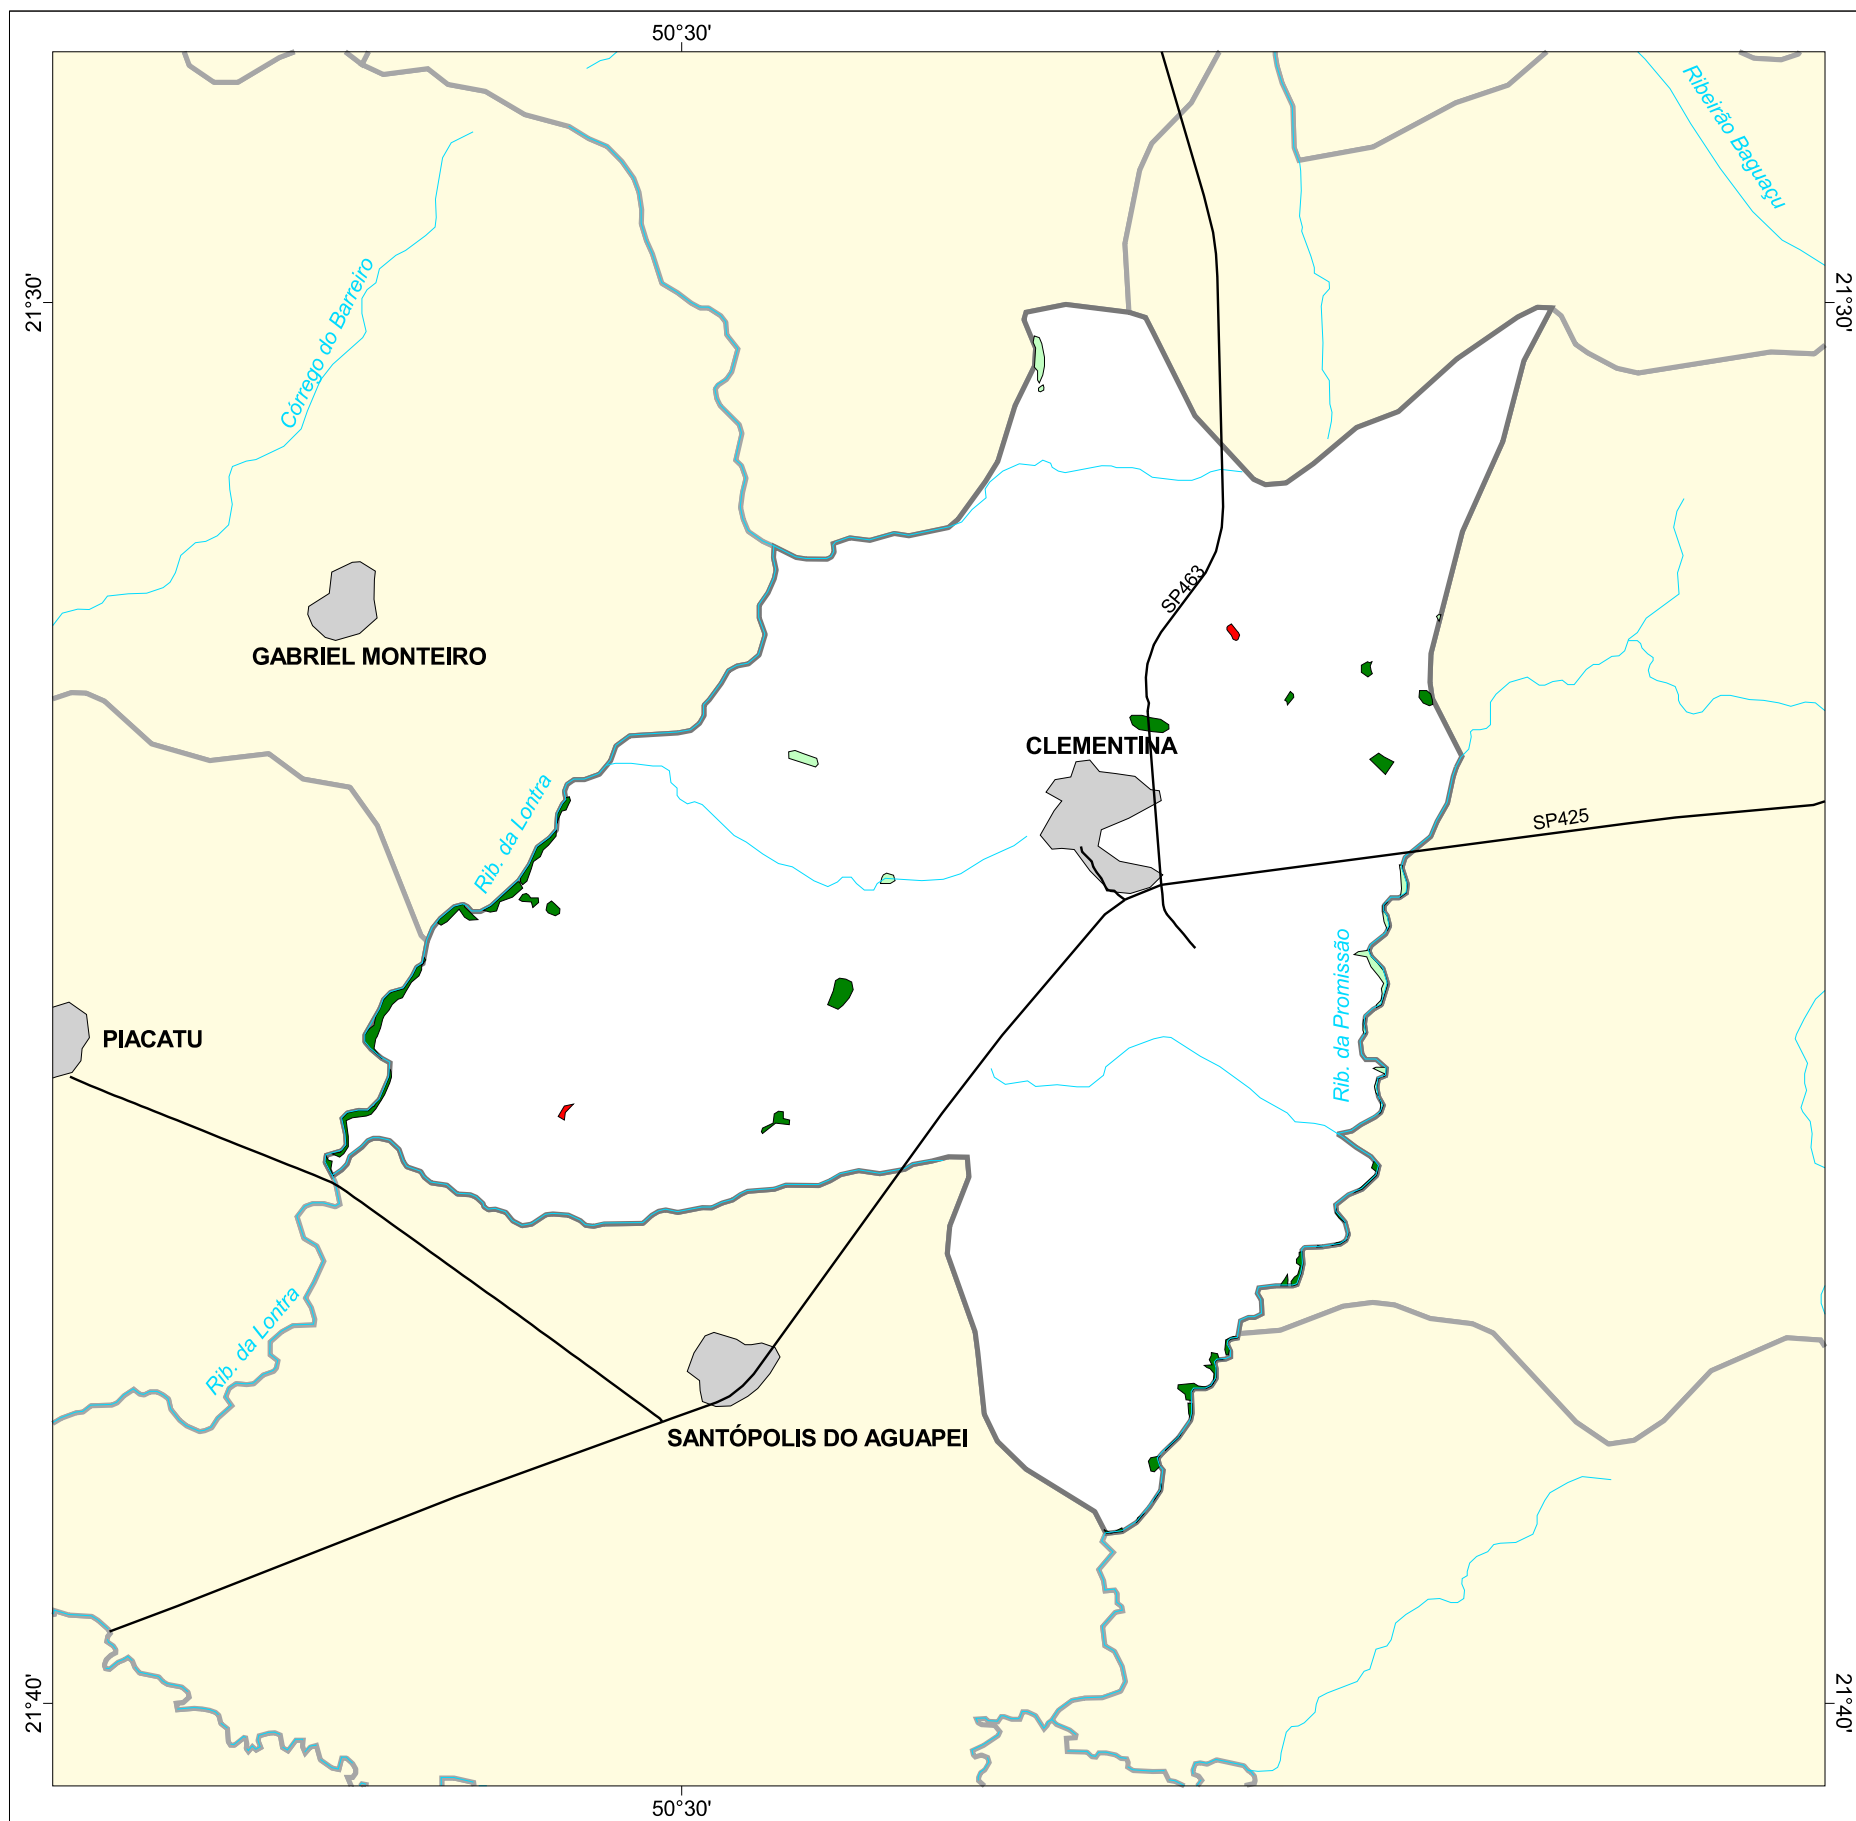

MAPA FLORESTAL DOS MUNICÍPIOS DO ESTADO DE SÃO PAULO

CLEMENTINA

cobertura vegetal

- mata
- capoeira
- cerrado
- cerradão
- campo cerrado
- campo
- vegetação de várzea
- mangue
- restinga
- vegetação não identificada
- reflorestamento

- curso d'água
- represa
- limite municipal
- vias de circulação
- área urbana
- Unidade de Conservação

Cobertura Vegetal	área (ha)	% *
mata	118,91	0,68
capoeira	33,03	0,19
TOTAL	151,94	0,87
reflorestamento	4,53	0,03

* (em relação a área do município)
área do município: 17.500 ha

Localização no Estado de São Paulo Unidades de Gerenciamento dos Recursos Hídricos

1:120.000

SECRETARIA DO
MEIO AMBIENTE