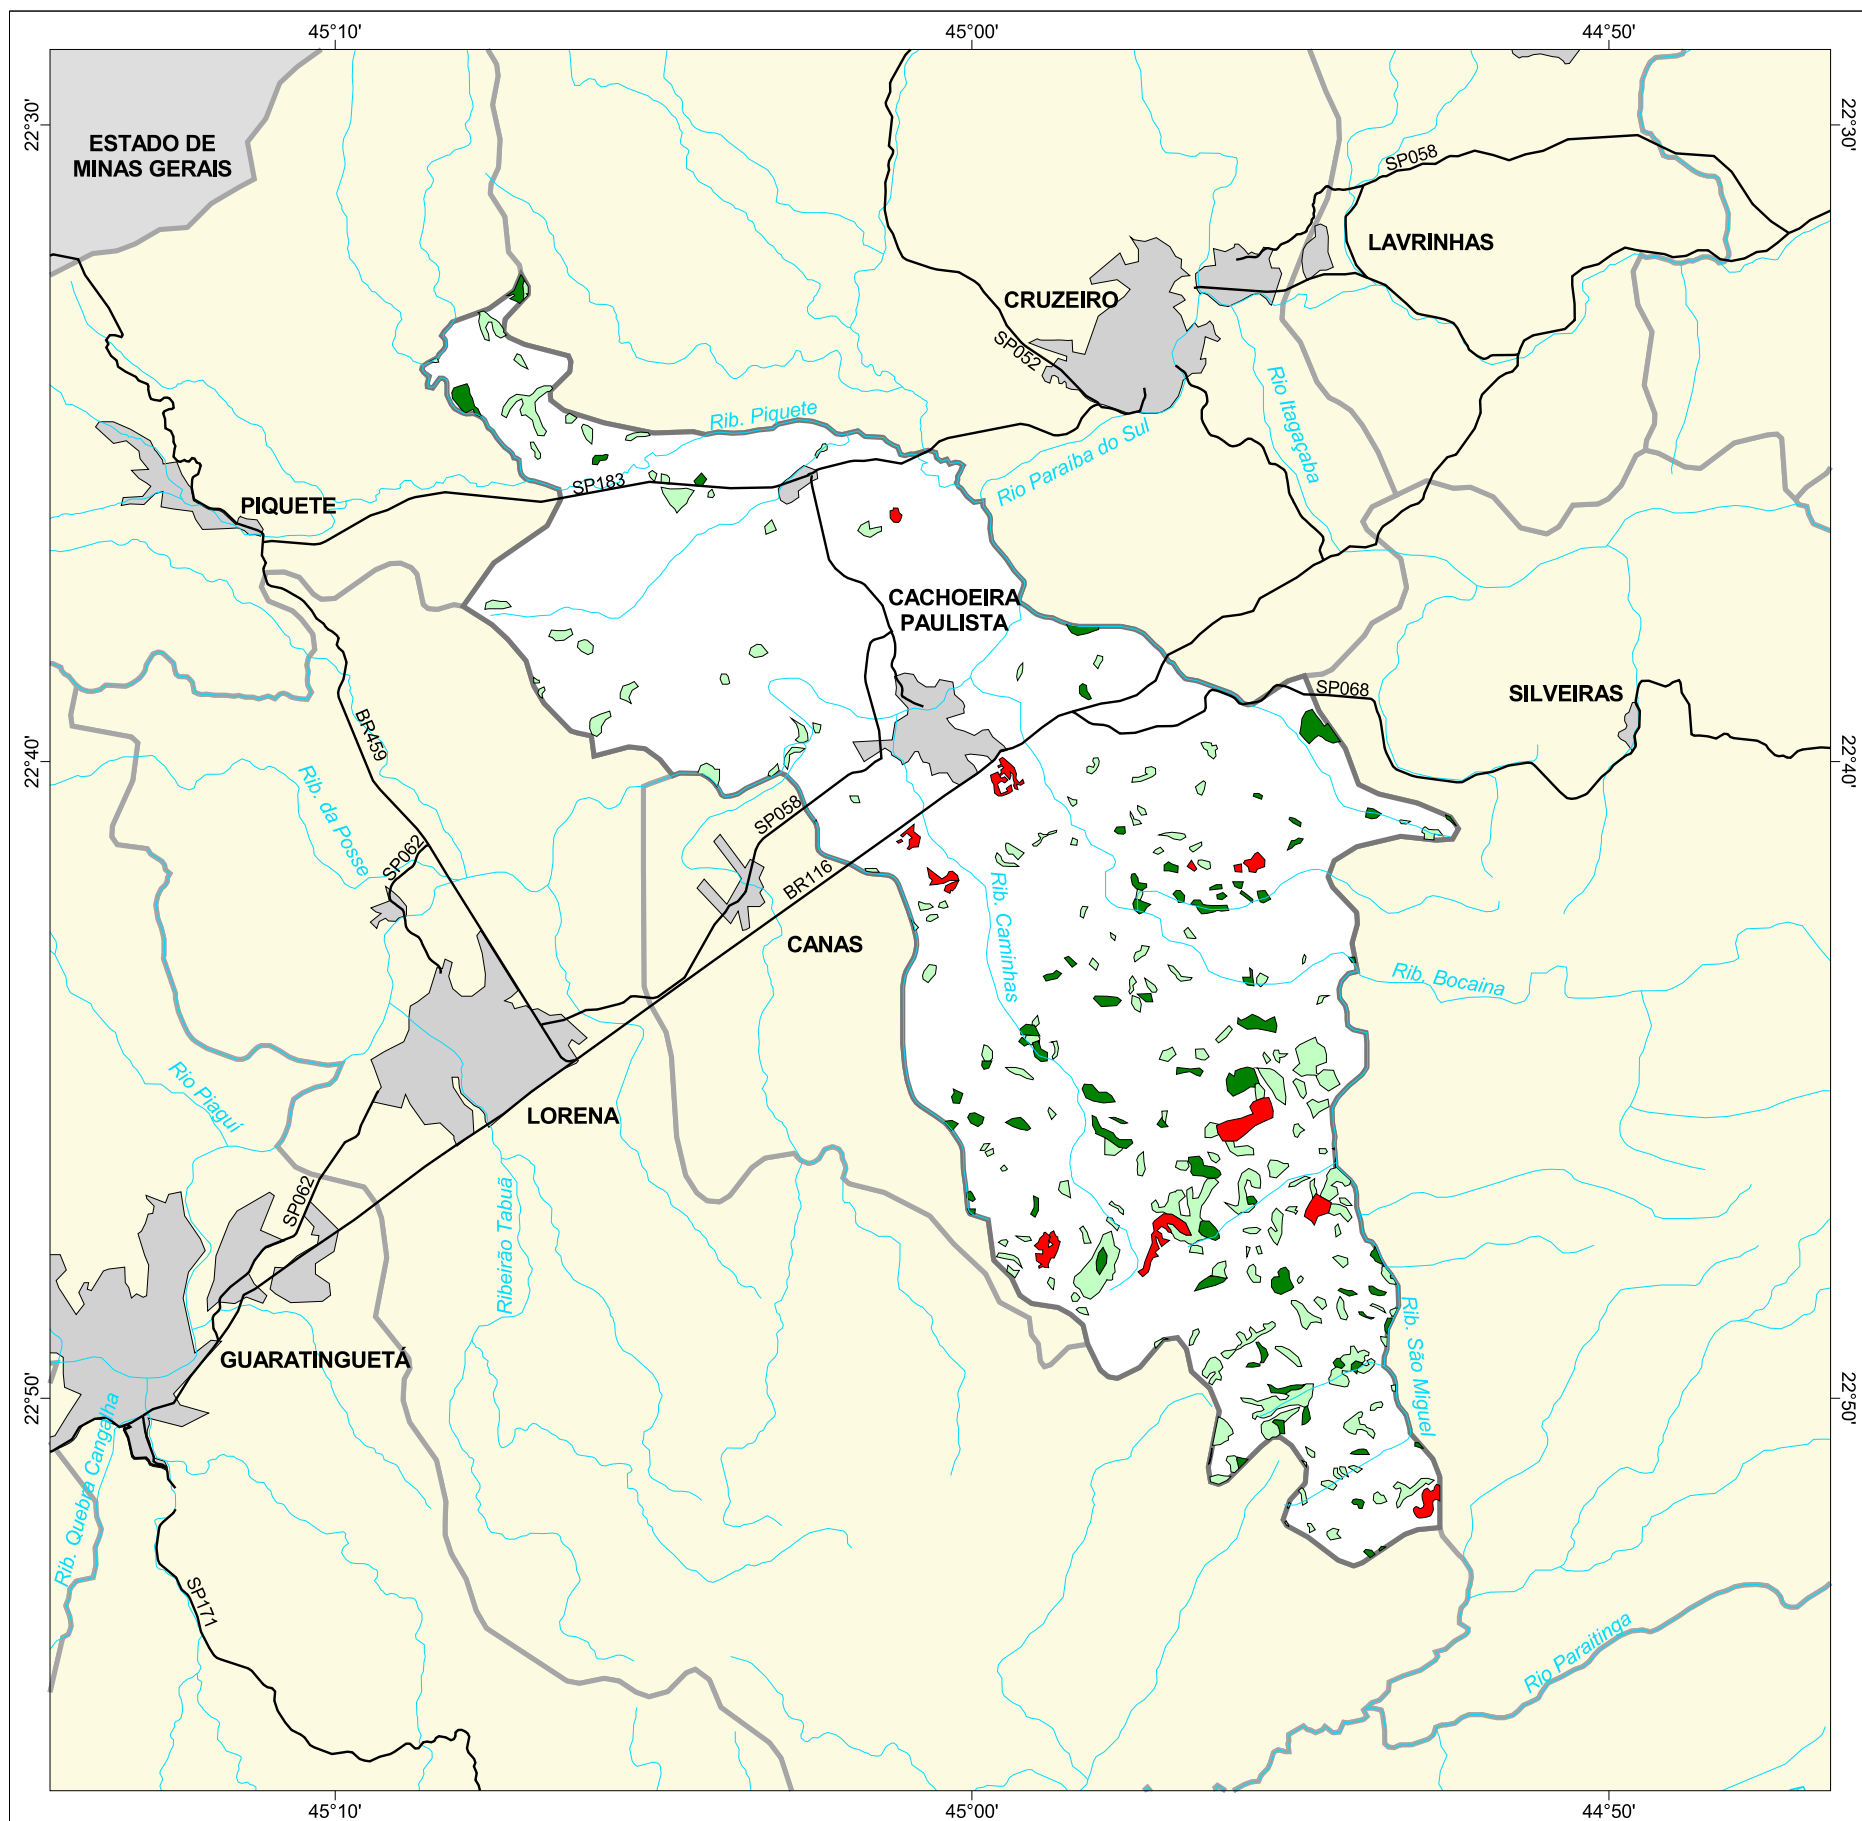

MAPA FLORESTAL DOS MUNICÍPIOS DO ESTADO DE SÃO PAULO

CACHOEIRA PAULISTA

cobertura vegetal

- mata
- capoeira
- cerrado
- cerradão
- campo cerrado
- campo
- vegetação de várzea
- mangue
- restinga
- vegetação não identificada
- reflorestamento

- curso d'água
- represa
- limite municipal
- vias de circulação
- área urbana
- Unidade de Conservação

Cobertura Vegetal	área (ha)	% *
mata	572,28	2,07
capoeira	1.402,65	5,06
TOTAL	1.974,93	7,13
reflorestamento	280,01	1,01

* (em relação a área do município)
área do município: 27.700 ha

Localização no Estado de São Paulo Unidades de Gerenciamento dos Recursos Hídricos

1:190.000

SECRETARIA DO
MEIO AMBIENTE