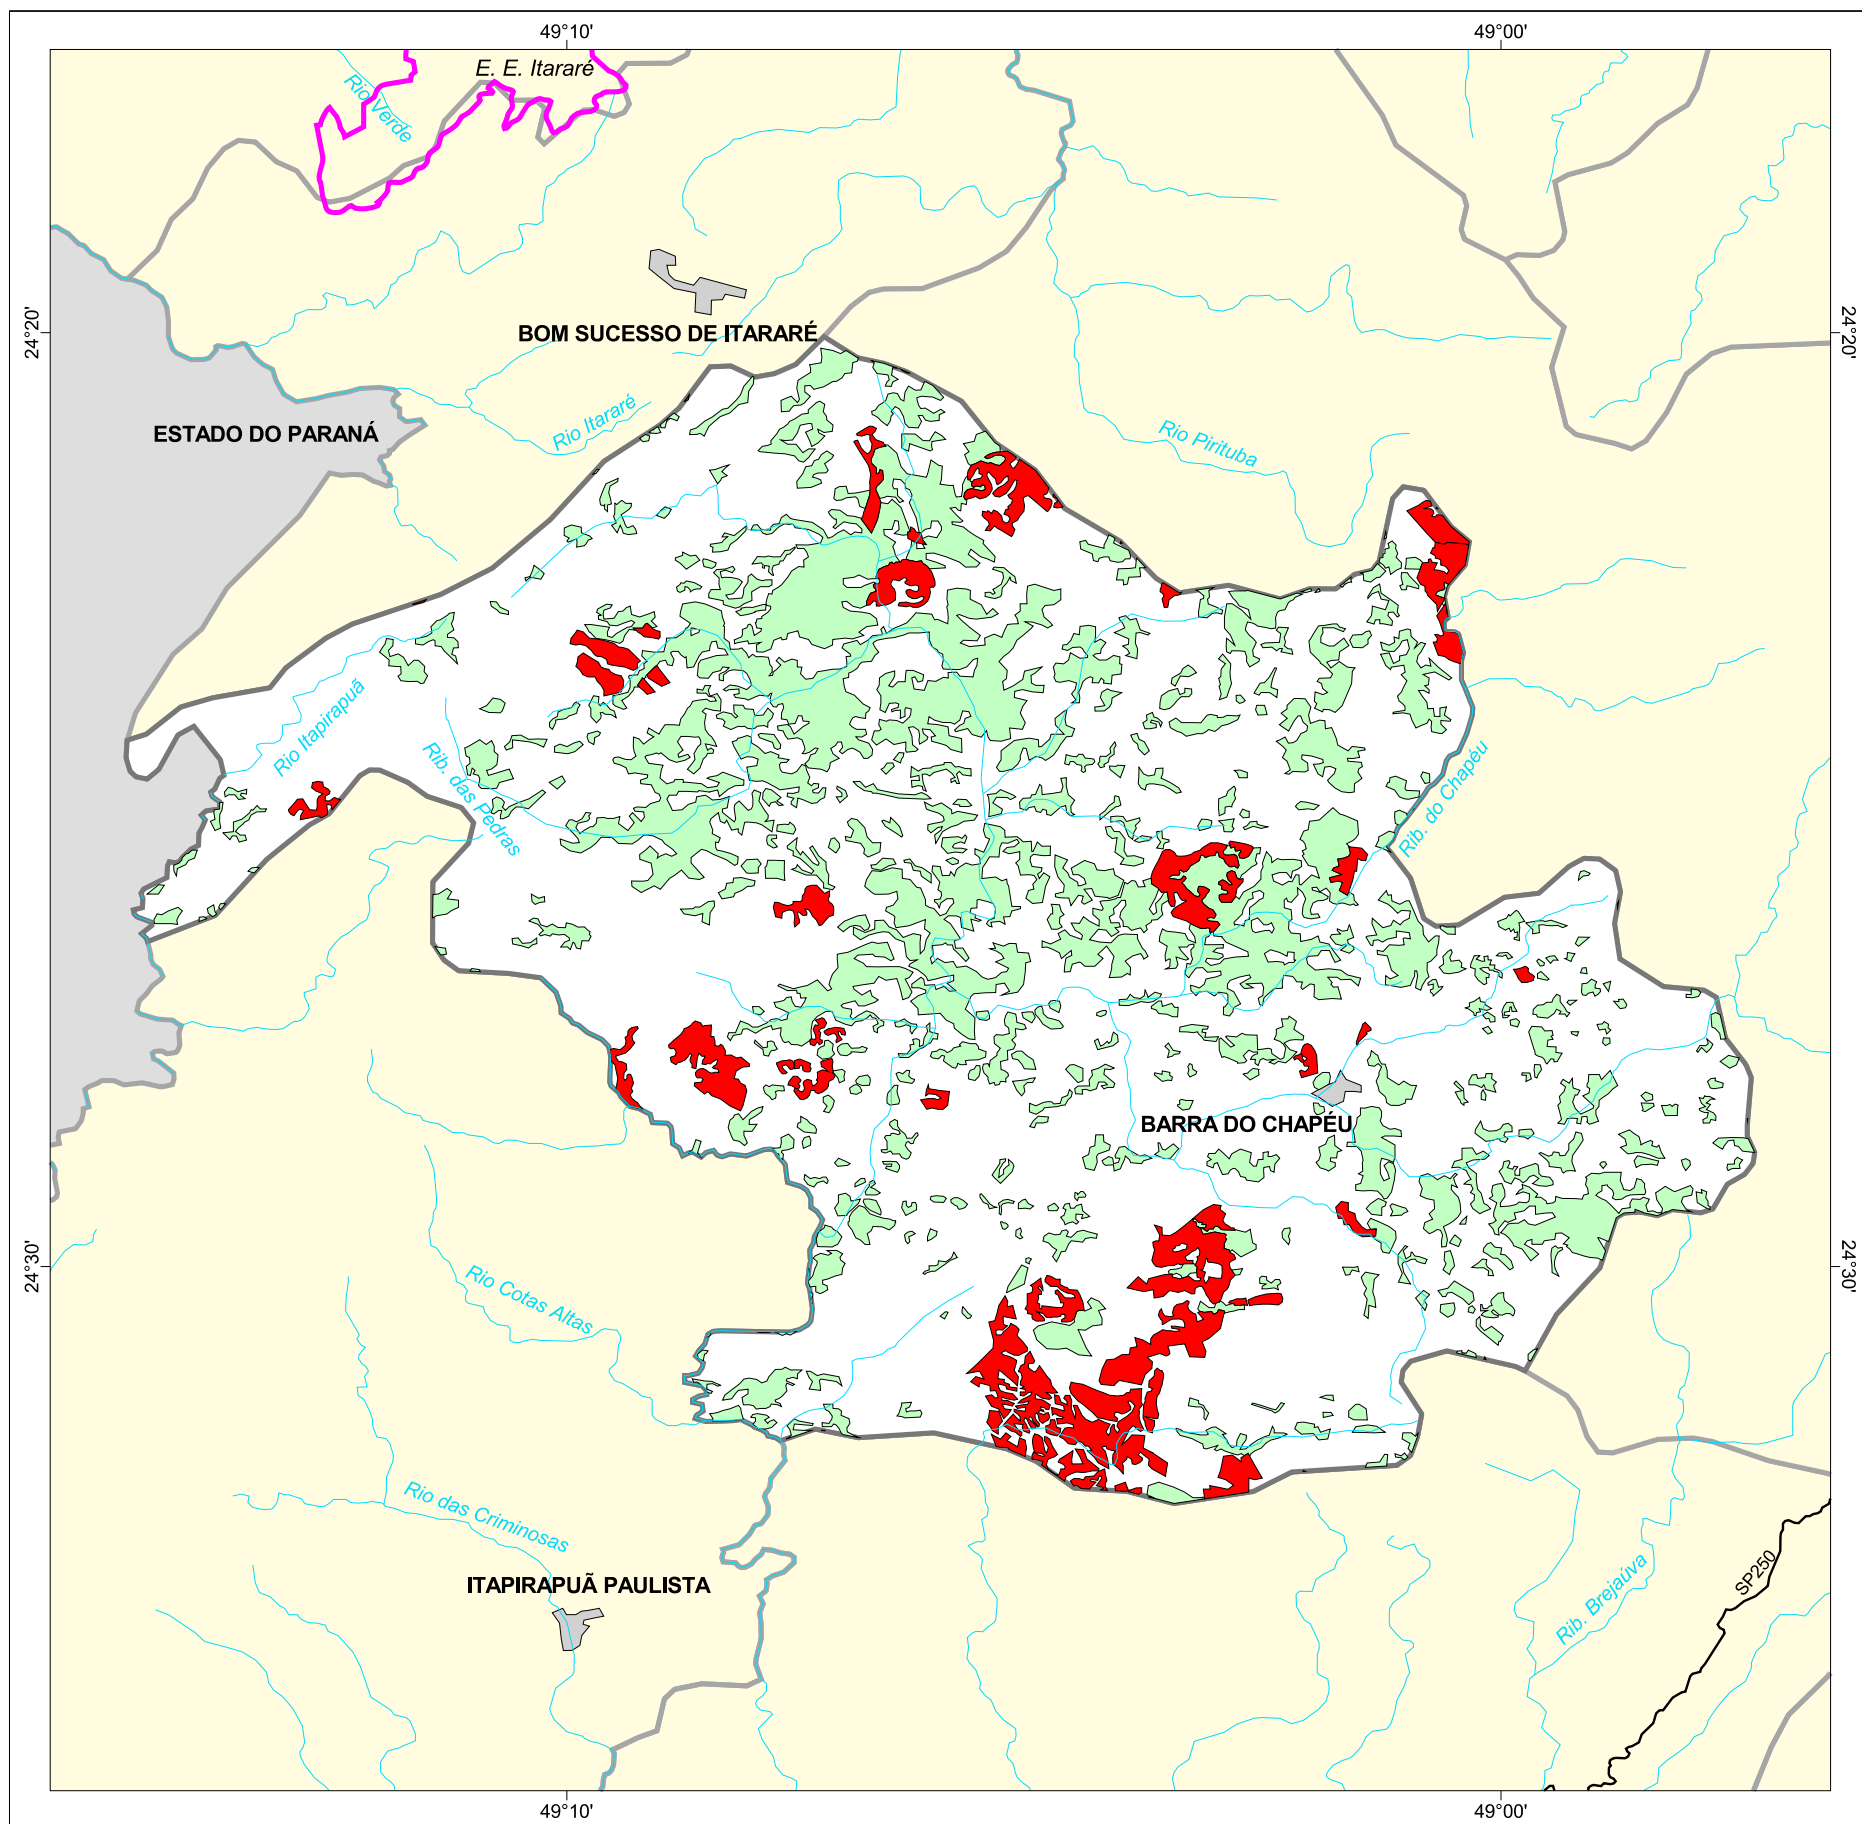

MAPA FLORESTAL DOS MUNICÍPIOS DO ESTADO DE SÃO PAULO

BARRA DO CHAPÉU

cobertura vegetal

- mata
- capoeira
- cerrado
- cerradão
- campo cerrado
- campo
- vegetação de várzea
- mangue
- restinga
- vegetação não identificada
- reflorestamento

- curso d'água
- represa
- limite municipal
- vias de circulação
- área urbana
- Unidade de Conservação

Cobertura Vegetal	área (ha)	% *
mata	8.677,45	21,48
TOTAL	8.677,45	21,48
reflorestamento	2.021,48	5,00

* (em relação a área do município)
área do município: 40.400 ha

Localização no Estado de São Paulo Unidades de Gerenciamento dos Recursos Hídricos

1:160.000

0 1 km

SECRETARIA DO
MEIO AMBIENTE