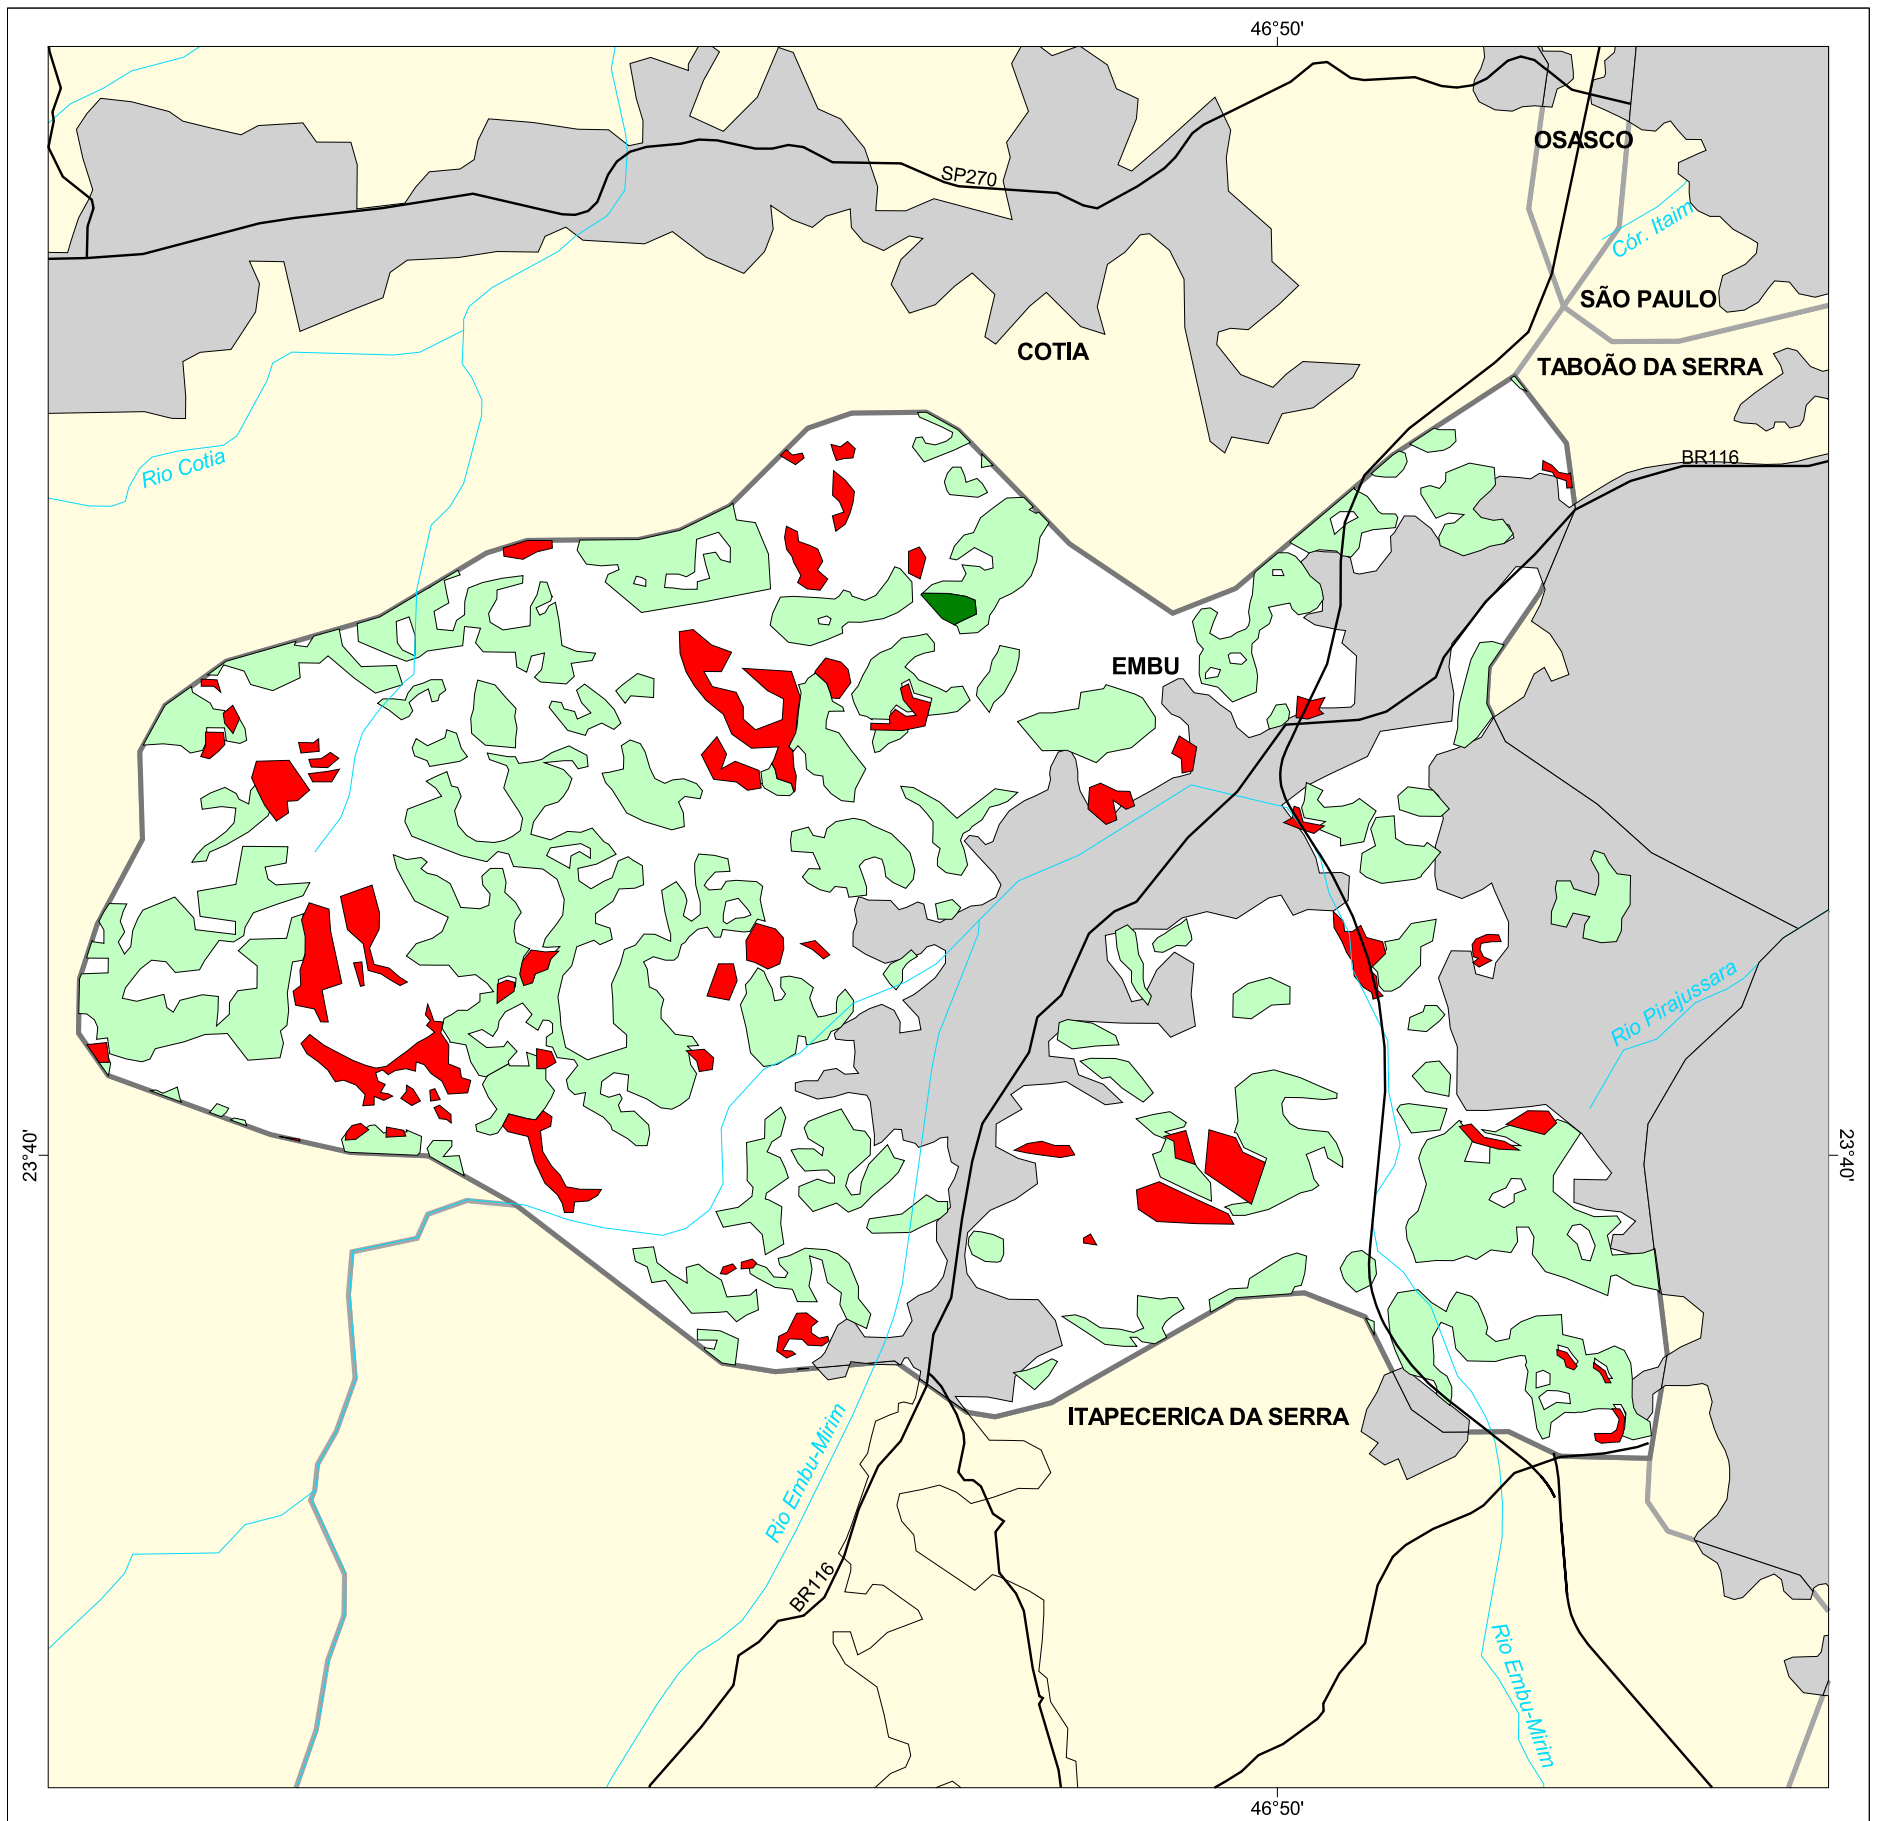

MAPA FLORESTAL DOS MUNICÍPIOS DO ESTADO DE SÃO PAULO

EMBU

cobertura vegetal

- mata
- capoeira
- cerrado
- cerradão
- campo cerrado
- campo
- vegetação de várzea
- mangue
- restinga
- vegetação não identificada
- reflorestamento

- curso d'água
- represa
- limite municipal
- vias de circulação
- área urbana
- Unidade de Conservação

Cobertura Vegetal	área (ha)	% *
mata	6,31	0,09
capoeira	1.612,90	23,72
TOTAL	1.619,21	23,81
reflorestamento	275,26	4,05

* (em relação a área do município)
área do município: 6.800 ha

Localização no Estado de São Paulo Unidades de Gerenciamento dos Recursos Hídricos

1:60.000

SECRETARIA DO
MEIO AMBIENTE